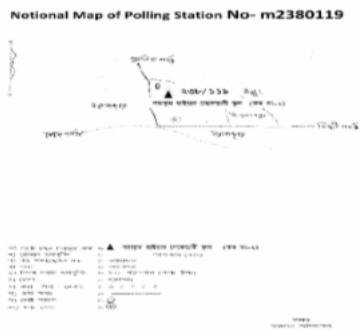

নির্বাচক তালিকা 2026 S25 পশ্চিমবঙ্গ

বিধানসভা নির্বাচনক্ষেত্রের নং, নাম ও সংরক্ষণের স্থিতি : 238 - বান্দোয়ান (তপশীলি উপজাতি)		অংশ নং : 119			
বিধানসভা নির্বাচনক্ষেত্রটি যে লোকসভা নির্বাচনক্ষেত্রের / ক্ষেত্রসমূহের অন্তর্ভুক্ত তার নং, নাম ও সংরক্ষণ স্থিতি : 33 - ঝাড়গ্রাম (তপশীলি উপজাতি)					
1. সংশোধনের পূর্ণ বিবরণ					
সংশোধনের বৎসর :	2026	নির্বাচক তালিকার পরিচিতি : বিশেষ নিবিড় সংশোধন ২০২৬ এর চূড়ান্ত ভোটার তালিকার সহিত 06-04-2026 তারিখ অবধি সংশোধিত নির্বাচক তালিকা			
ভিত্তি তারিখ :	01-01-2026				
সংশোধনের প্রকৃতি :	ধারাবাহিক সংশোধন 2026				
প্রকাশনার তারিখ :	06-04-2026				
2. অংশ ও নির্বাচনী এলাকার পূর্ণ বিবরণ :					
অংশের ভাগ নং ও নাম :					
1-বরাবাজার কালিন্দী,দাস,জয়নগরপাড়া,কচাকুলি,হাটতলা(আংশিক)		প্রধান শহর/গ্রাম	: বরাবাজার		
		ওয়ার্ড	:		
		থানা	: বরাবাজার		
		গ্রাম পঞ্চায়েত	: বরাবাজার		
		ব্লক	: বরাবাজার		
		মহকুমা	: মানবাজার		
		জেলা	: পুরুলিয়া		
		পিন	: 723127		
3. ভোট গ্রহন কেন্দ্রের পূর্ণ বিবরণ :					
ভোট গ্রহন কেন্দ্রের নং, নাম :		ভোট গ্রহন কেন্দ্রের শ্রেণী :		গ্রামীণ	
119 - বরাভূম হায়ার সেকেন্ডারী স্কুল		এই অংশে সহায়ক ভোটগ্রহন কেন্দ্রের সংখ্যা :		0	
ভোট গ্রহন কেন্দ্রের ঠিকানা :					
বরাভূম হায়ার সেকেন্ডারী স্কুল, রুম-2, নীলমোহনপুর					
4. নির্বাচকের সংখ্যা :					
প্রথম ক্রমিক নং	শেষ ক্রমিক নং	মোট সংখ্যা			
		পুরুষ	মহিলা	তৃতীয় লিঙ্গ	মোট
1	617	302	310	0	612

নির্বাচক নিবন্ধন আধিকারিকের স্বাক্ষর

Nazri Naksha

Google Map View

Polling Station Building Front View

Polling Station Front View

Cad View

Key MAP View

বিধানসভা নির্বাচনক্ষেত্রের নং, নাম : 238-বান্দোয়ান
ভাগ নং, নাম : 1-বরবাজার কালিন্দী,দাস,জয়নগরপাড়া,কচাকুলি,হাটতলা(আংশিক)