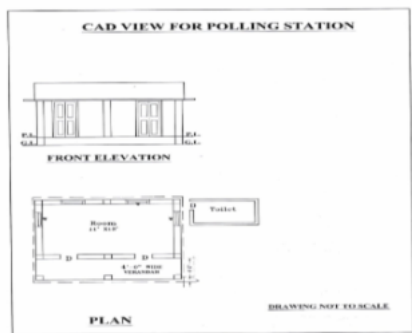

নির্বাচক নিবন্ধন আধিকারিকের স্বাক্ষর

Nazri Naksha

Google Map View

Polling Station Building Front View

Polling Station Front View

Cad View

Key MAP View

বিধানসভা নির্বাচনক্ষেত্রের নং, নাম : 238-বান্দোয়ান
ভাগ নং, নাম : 1-বরবাজার কালিন্দী,দাস,জয়নগরপাড়া,কচাকুলি,হাটতলা(আংশিক)