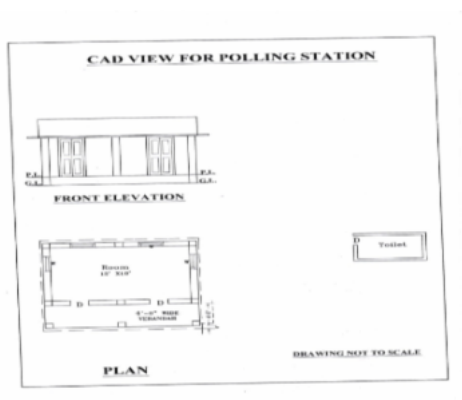

নির্বাচক নিবন্ধন আধিকারিকের স্বাক্ষর

Nazri Naksha

Google Map View

Notional Map of Polling Station No.- m2380012

Polling Station Building Front View

Polling Station Front View

Cad View

Key MAP View