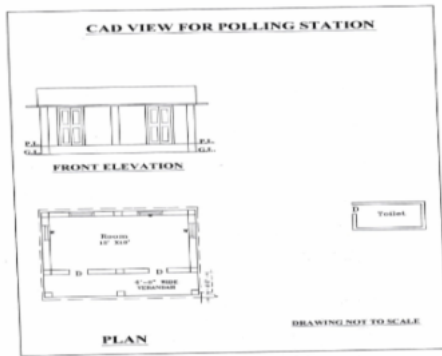

নির্বাচক নিবন্ধন আধিকারিকের স্বাক্ষর

Nazri Naksha

Google Map View

Notional Map of Polling Station No.- m2380013

Polling Station Building Front View

Polling Station Front View

Cad View

Key MAP View