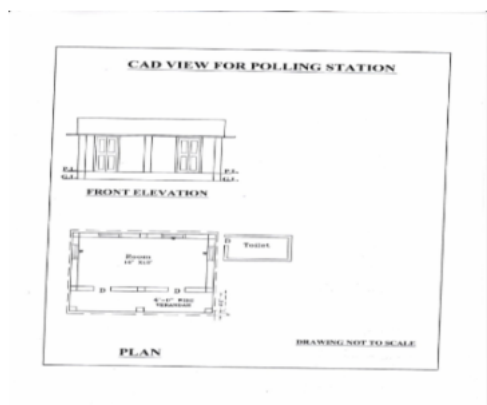

নির্বাচক নিবন্ধন আধিকারিকের স্বাক্ষর

Nazri Naksha

Google Map View

Polling Station Building Front View

Polling Station Front View

Cad View

Key MAP View

1 নাম : পার্বতী কর্মকার স্বামীর নাম: ফুলচাঁদ কর্মকার বাড়ির নং : n0150 বয়স : 36 লিঙ্গ : মহিলা	XWK0497297 ফটো উপলব্ধ	2 নাম : ফুলচাঁদ কর্মকার পিতার নাম: গণেশ কর্মকার বাড়ির নং : n0150 বয়স : 37 লিঙ্গ : পুরুষ	XWK0497289 ফটো উপলব্ধ	3 নাম : অলকা কর্মকার স্বামীর নাম: অতুল বাড়ির নং : n0260 বয়স : 69 লিঙ্গ : মহিলা	DLP2146991 ফটো উপলব্ধ
4 নাম : আরতী কর্মকার পিতার নাম: সন্তোষ কর্মকার বাড়ির নং : n0259 বয়স : 30 লিঙ্গ : মহিলা	XWK1631985 ফটো উপলব্ধ	5 নাম : ঠাকুর মনি কর্মকার স্বামীর নাম: সন্তোষ কর্মকার বাড়ির নং : n0259 বয়স : 53 লিঙ্গ : মহিলা	DLP2146975 ফটো উপলব্ধ	6 নাম : প্রসেনজিৎ কর্মকার মায়ের নাম: ঠাকুরমাণী কর্মকার বাড়ির নং : এন259 বয়স : 22 লিঙ্গ : পুরুষ	XWK2390227 ফটো উপলব্ধ
7 নাম : চুমকী কর্মকার স্বামীর নাম: প্রসেনজিৎ কর্মকার বাড়ির নং : এন0259 বয়স : 20 লিঙ্গ : মহিলা	XWK2565083 ফটো উপলব্ধ	8 নাম : লসরাম কিস্কু মায়ের নাম: সুরঞ্জমনি কিস্কু বাড়ির নং : n0186 বয়স : 39 লিঙ্গ : পুরুষ	XWK0497305 ফটো উপলব্ধ	9 নাম : গুরুমনি কিস্কু পিতার নাম: উমেশ কিস্কু বাড়ির নং : n0186 বয়স : 46 লিঙ্গ : মহিলা	DLP2145951 ফটো উপলব্ধ
10 নাম : কিশন কিস্কু পিতার নাম: উমেশ কিস্কু বাড়ির নং : n0186 বয়স : 32 লিঙ্গ : পুরুষ	XWK1511872 ফটো উপলব্ধ	11 নাম : ফুলমনি কিস্কু স্বামীর নাম: কিশন কিস্কু বাড়ির নং : নং186 বয়স : 25 লিঙ্গ : মহিলা	XWK2055531 ফটো উপলব্ধ	12 নাম : বিক্রম টুডু পিতার নাম: পিরু টুডু বাড়ির নং : N0155 বয়স : 31 লিঙ্গ : পুরুষ	XWK2004794 ফটো উপলব্ধ
13 নাম : পিরু টুডু পিতার নাম: জালোরাম টুডু বাড়ির নং : n0155 বয়স : 63 লিঙ্গ : পুরুষ	WB/34/235/441144 ফটো উপলব্ধ	14 নাম : কিষন টুডু পিতার নাম: সহদেব টুডু বাড়ির নং : n0244 বয়স : 45 লিঙ্গ : পুরুষ	DLP2145977 ফটো উপলব্ধ	15 নাম : অশ্বিনী টুডু পিতার নাম: সহদেব টুডু বাড়ির নং : n0244 বয়স : 53 লিঙ্গ : পুরুষ	WB/34/235/441162 ফটো উপলব্ধ
16 নাম : সীতামনি টুডু স্বামীর নাম: অশ্বিনী টুডু বাড়ির নং : n0244 বয়স : 47 লিঙ্গ : মহিলা	DLP1785989 ফটো উপলব্ধ	17 নাম : সাবিত্রী টুডু স্বামীর নাম: কিষন বাড়ির নং : n0244 বয়স : 41 লিঙ্গ : মহিলা	DLP2147007 ফটো উপলব্ধ	18 নাম : বৃধনী টুডু স্বামীর নাম: বিক্রম টুডু বাড়ির নং : এন0155 বয়স : 23 লিঙ্গ : মহিলা	XWK2390839 ফটো উপলব্ধ
19 নাম : সঞ্জীত টুডু পিতার নাম: অশ্বিনী টুডু বাড়ির নং : এন0244 বয়স : 21 লিঙ্গ : পুরুষ	XWK2457695 ফটো উপলব্ধ	20 নাম : মনোরঞ্জন বাস্কে পিতার নাম: সনাতন বাস্কে বাড়ির নং : n0183 বয়স : 28 লিঙ্গ : পুরুষ	XWK1810886 ফটো উপলব্ধ	21 নাম : কুল্লপদ বাস্কে পিতার নাম: সনাতন বাস্কে বাড়ির নং : এন000 বয়স : 24 লিঙ্গ : পুরুষ	XWK2388973 ফটো উপলব্ধ
22 নাম : কাঞ্চন বাস্কে পিতার নাম: সুভাষ বাস্কে বাড়ির নং : n0167 বয়স : 29 লিঙ্গ : পুরুষ	XWK1810902 ফটো উপলব্ধ	23 নাম : সন্ধ্যা রানী বাস্কে পিতার নাম: সুভাষ বাস্কে বাড়ির নং : n0167 বয়স : 31 লিঙ্গ : মহিলা	XWK1810878 ফটো উপলব্ধ	24 নাম : খাঁদি বাস্কে স্বামীর নাম: সুভাষ বাস্কে বাড়ির নং : n0167 বয়স : 66 লিঙ্গ : মহিলা	DLP2145985 ফটো উপলব্ধ
25 নাম : রাজারাম ভূমিজ পিতার নাম: গুমন ভূমিজ বাড়ির নং : n0203 বয়স : 75 লিঙ্গ : পুরুষ	DLP0700849 ফটো উপলব্ধ	26 নাম : তিলকা ভূমিজ স্বামীর নাম: রাজারাম ভূমিজ বাড়ির নং : n0203 বয়স : 69 লিঙ্গ : মহিলা	DLP0700856 ফটো উপলব্ধ	27 নাম : পূর্ণ চন্দ্র সিং সর্দার পিতার নাম: রাজারাম সিং সর্দার বাড়ির নং : n0203 বয়স : 50 লিঙ্গ : পুরুষ	DLP1236967 ফটো উপলব্ধ
28 নাম : জবারানী সিং সর্দার স্বামীর নাম: পূর্ণচন্দ্র সিং সর্দার বাড়ির নং : n0203 বয়স : 49 লিঙ্গ : মহিলা	DLP1274737 ফটো উপলব্ধ	29 নাম : সৌরভ সিং সর্দার পিতার নাম: পূর্ণ চন্দ্র সিং সর্দার বাড়ির নং : n0203 বয়স : 24 লিঙ্গ : পুরুষ	XWK2211498 ফটো উপলব্ধ	30 নাম : যীশু সিং সর্দার পিতার নাম: পূর্ণ চন্দ্র সিং সর্দার বাড়ির নং : এন00203 বয়স : 20 লিঙ্গ : পুরুষ	XWK2571529 ফটো উপলব্ধ