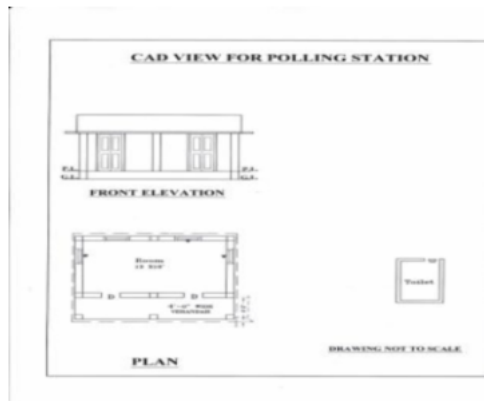

নির্বাচক নিবন্ধন আধিকারিকের স্বাক্ষর

Nazri Naksha

Google Map View

Polling Station Building Front View

Polling Station Front View

Cad View

Key MAP View

বিধানসভা নির্বাচনক্ষেত্রের নং, নাম : 238-বান্দোয়ান
ভাগ নং, নাম : 1-হেরবনা গ্রাম আংশিক ও টোলা,খেড়িয়াডি(আংশিক)