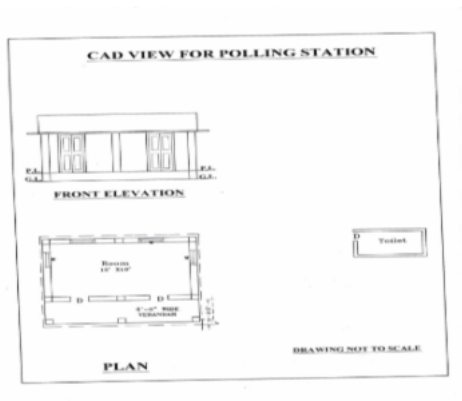

নির্বাচক নিবন্ধন আধিকারিকের স্বাক্ষর

Nazri Naksha

Google Map View

Polling Station Building Front View

Polling Station Front View

Cad View

Key MAP View

বিধানসভা নির্বাচনক্ষেত্রের নং, নাম : 238-বান্দোয়ান
ভাগ নং, নাম : 1-লটপদা আংশিক বস্তি ও টোলা-মুদিডি,শবরপাড়া(আংশিক)