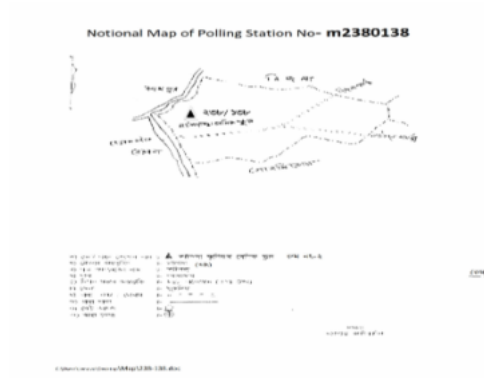

Nazri Naksha