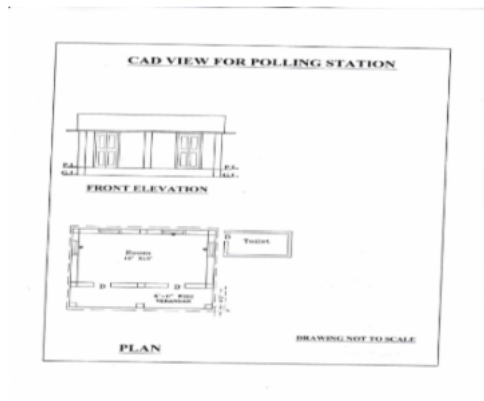

নির্বাচক নিবন্ধন আধিকারিকের স্বাক্ষর

Nazri Naksha

Google Map View

Polling Station Building Front View

Polling Station Front View

Cad View

Key MAP View

1 নাম : তিতালী কর্মকার পিতার নাম: বৃধু কর্মকার বাড়ির নং : n0052 বয়স : 30 লিঙ্গ : মহিলা	XWK1902063 ফটো উপলব্ধ	2 নাম : সরস্বতী কর্মকার পিতার নাম: বৃধু কর্মকার বাড়ির নং : n0052 বয়স : 31 লিঙ্গ : মহিলা	XWK1902089 ফটো উপলব্ধ	3 নাম : মনিকা কর্মকার পিতার নাম: বৃধু কর্মকার বাড়ির নং : n0052 বয়স : 32 লিঙ্গ : মহিলা	XWK1902097 ফটো উপলব্ধ
4 নাম : সন্ কর্মকার পিতার নাম: সুবোধ কর্মকার বাড়ির নং : এন0052 বয়স : 23 লিঙ্গ : পুরুষ	XWK2307619 ফটো উপলব্ধ	5 নাম : শকুন্তলা কর্মকার স্বামীর নাম: সুবোধ কর্মকার বাড়ির নং : এন0052 বয়স : 33 লিঙ্গ : মহিলা	XWK1556794 ফটো উপলব্ধ	6 নাম : প্রদীপ কর্মকার পিতার নাম: মকর কর্মকার বাড়ির নং : এন0054 বয়স : 21 লিঙ্গ : পুরুষ	XWK2450401 ফটো উপলব্ধ
7 নাম : অরুণ কর্মকার পিতার নাম: সুধীর কর্মকার বাড়ির নং : এন0052 বয়স : 21 লিঙ্গ : পুরুষ	XWK2450492 ফটো উপলব্ধ	8 নাম : দাসু কর্মকার পিতার নাম: চরন কর্মকার বাড়ির নং : n0050 বয়স : 68 লিঙ্গ : পুরুষ	WB/34/235/465318 ফটো উপলব্ধ	9 নাম : রতন কর্মকার স্বামীর নাম: দাসু কর্মকার বাড়ির নং : n0050 বয়স : 63 লিঙ্গ : মহিলা	WB/34/235/465209 ফটো উপলব্ধ
10 নাম : গুরুপদ কর্মকার পিতার নাম: দাসু কর্মকার বাড়ির নং : n0050 বয়স : 40 লিঙ্গ : পুরুষ	DLP2477362 ফটো উপলব্ধ	11 নাম : ফুনু কর্মকার স্বামীর নাম: গুরুপদ কর্মকার বাড়ির নং : n0050 বয়স : 37 লিঙ্গ : মহিলা	XWK0514042 ফটো উপলব্ধ	12 নাম : নিয়তি কর্মকার পিতার নাম: দাসু কর্মকার বাড়ির নং : n0050 বয়স : 32 লিঙ্গ : মহিলা	XWK1513852 ফটো উপলব্ধ
13 নাম : নিরঞ্জন কর্মকার পিতার নাম: মঙ্গল কর্মকার বাড়ির নং : n0054 বয়স : 85 লিঙ্গ : পুরুষ	DLP2384089 ফটো উপলব্ধ	14 নাম : মকর কর্মকার পিতার নাম: নিরঞ্জন কর্মকার বাড়ির নং : n0054 বয়স : 48 লিঙ্গ : পুরুষ	DLP2158616 ফটো উপলব্ধ	15 নাম : পঙ্ক কর্মকার স্বামীর নাম: নিরঞ্জন কর্মকার বাড়ির নং : n0054 বয়স : 80 লিঙ্গ : মহিলা	DLP2158624 ফটো উপলব্ধ
16 নাম : সরলা কর্মকার স্বামীর নাম: ছুটু কর্মকার বাড়ির নং : n0053 বয়স : 63 লিঙ্গ : মহিলা	WB/34/235/465210 ফটো উপলব্ধ	17 নাম : ছুটু কর্মকার পিতার নাম: মঙ্গল কর্মকার বাড়ির নং : n0053 বয়স : 68 লিঙ্গ : পুরুষ	WB/34/235/465275 ফটো উপলব্ধ	18 নাম : অনিল কর্মকার পিতার নাম: বৃধু কর্মকার বাড়ির নং : n0052 বয়স : 33 লিঙ্গ : পুরুষ	XWK1513803 ফটো উপলব্ধ
19 নাম : উষারানী কর্মকার স্বামীর নাম: সুধীর কর্মকার বাড়ির নং : n0052 বয়স : 49 লিঙ্গ : মহিলা	DLP2158590 ফটো উপলব্ধ	20 নাম : সুধীর কর্মকার পিতার নাম: ঘল্টু কর্মকার বাড়ির নং : n0052 বয়স : 52 লিঙ্গ : পুরুষ	DLP2158582 ফটো উপলব্ধ	21 নাম : সুবোধ কর্মকার পিতার নাম: ঘল্টু কর্মকার বাড়ির নং : n0052 বয়স : 52 লিঙ্গ : পুরুষ	DLP1244292 ফটো উপলব্ধ
22 নাম : বৃধু কর্মকার পিতার নাম: ঘল্টু কর্মকার বাড়ির নং : n0052 বয়স : 67 লিঙ্গ : পুরুষ	XWK2141240 ফটো উপলব্ধ	23 নাম : শম্ভু কর্মকার পিতার নাম: উমেশ কর্মকার বাড়ির নং : n0051 বয়স : 39 লিঙ্গ : পুরুষ	XWK0992024 ফটো উপলব্ধ	24 নাম : দুখীনি কর্মকার স্বামীর নাম: উমেশ কর্মকার বাড়ির নং : n0051 বয়স : 56 লিঙ্গ : মহিলা	WB/34/235/465213 ফটো উপলব্ধ
25 নাম : উমেশ কর্মকার পিতার নাম: চরন কর্মকার বাড়ির নং : n0051 বয়স : 63 লিঙ্গ : পুরুষ	WB/34/235/465317 ফটো উপলব্ধ	26 নাম : ঝুনপুকি কর্মকার স্বামীর নাম: মকর কর্মকার বাড়ির নং : n0054 বয়স : 43 লিঙ্গ : মহিলা	DLP2241552 ফটো উপলব্ধ	27 নাম : মঙ্গলী কর্মকার স্বামীর নাম: শঙ্কর কর্মকার বাড়ির নং : n0054 বয়স : 40 লিঙ্গ : মহিলা	XWK1633320 ফটো উপলব্ধ
28 নাম : শঙ্কর কর্মকার পিতার নাম: নিরঞ্জন কর্মকার বাড়ির নং : n0054 বয়স : 45 লিঙ্গ : পুরুষ	XWK0514083 ফটো উপলব্ধ	29 নাম : বিপিন কর্মকার পিতার নাম: সুধীর কর্মকার বাড়ির নং : এন0052 বয়স : 23 লিঙ্গ : পুরুষ	XWK2315414 ফটো উপলব্ধ	30 নাম : সারথী কর্মকার স্বামীর নাম: সদানন্দ কর্মকার বাড়ির নং : এন0052 বয়স : 55 লিঙ্গ : মহিলা	XWK2390805 ফটো উপলব্ধ