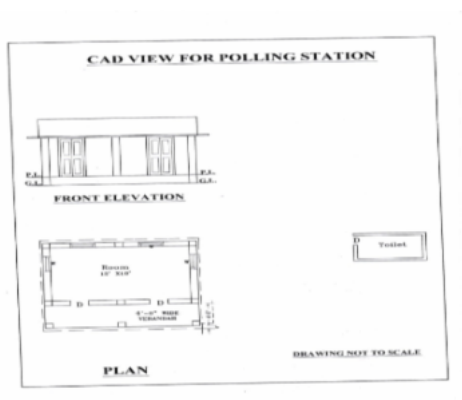

নির্বাচক নিবন্ধন আধিকারিকের স্বাক্ষর

Nazri Naksha

Google Map View

Polling Station Building Front View

Polling Station Front View

Cad View

Key MAP View

1 নাম : আয়েসা বিবি স্বামীর নাম: আহম্মদ আনসারী বাড়ির নং : n0230 বয়স : 26 লিঙ্গ : মহিলা	XWK1986884	ফটো উপলব্ধ	2 নাম : সামিমা বিবি স্বামীর নাম: করিম আনসারী বাড়ির নং : n0205 বয়স : 28 লিঙ্গ : মহিলা	XWK2005718	ফটো উপলব্ধ	3 নাম : অজুফা বিবি স্বামীর নাম: আলাউদ্দিন আনসারী বাড়ির নং : n0227 বয়স : 37 লিঙ্গ : মহিলা	XWK1986850	ফটো উপলব্ধ
4 নাম : আজাদ আনসারি পিতার নাম: সোলেমান আনসারি বাড়ির নং : ন বয়স : 28 লিঙ্গ : পুরুষ	XWK2114460	ফটো উপলব্ধ	5 নাম : রুস্তম আনসারী পিতার নাম: হামিদ আনসারী বাড়ির নং : ন বয়স : 25 লিঙ্গ : পুরুষ	XWK2115848	ফটো উপলব্ধ	6 নাম : বেবি খাতুন পিতার নাম: মকসুদ আনসারী বাড়ির নং : n000 বয়স : 24 লিঙ্গ : মহিলা	XWK2159895	ফটো উপলব্ধ
7 নাম : সলিম আনসারী পিতার নাম: মোহের আলি আনসারী বাড়ির নং : ন বয়স : 25 লিঙ্গ : পুরুষ	XWK2115798	ফটো উপলব্ধ	8 নাম : তালেমুন নিসা স্বামীর নাম: মুক্তার আনসারী বাড়ির নং : ন বয়স : 27 লিঙ্গ : মহিলা	XWK2115772	ফটো উপলব্ধ	9 নাম : বেগম বিবি স্বামীর নাম: সরফুদ্দিন আনসারী বাড়ির নং : n0013 বয়স : 62 লিঙ্গ : মহিলা	XWK2505063	ফটো উপলব্ধ
10 নাম : সরফুদ্দিন আনসারী পিতার নাম: আমির আনসারী বাড়ির নং : n0013 বয়স : 70 লিঙ্গ : পুরুষ	XWK2505089	ফটো উপলব্ধ	11 নাম : আজিম আনসারী পিতার নাম: উসমান আনসারী বাড়ির নং : n0068 বয়স : 45 লিঙ্গ : পুরুষ	DLP2156248	ফটো উপলব্ধ	12 নাম : মজিদ আনসারী পিতার নাম: সোলেমান আনসারী বাড়ির নং : ন বয়স : 25 লিঙ্গ : পুরুষ	XWK2114452	ফটো উপলব্ধ
13 নাম : ফরিদা খাতুন পিতার নাম: ফরজান আনসারী বাড়ির নং : n000 বয়স : 42 লিঙ্গ : মহিলা	XWK2173375	ফটো উপলব্ধ	14 নাম : নসিমা বিবি স্বামীর নাম: হামিদ আনসারী বাড়ির নং : এন0045 বয়স : 32 লিঙ্গ : মহিলা	XWK2318012	ফটো উপলব্ধ	15 নাম : রসুল আনসারী পিতার নাম: ইসেন আনসারী বাড়ির নং : ন বয়স : 27 লিঙ্গ : পুরুষ	XWK2115780	ফটো উপলব্ধ
16 নাম : ইয়াকুব আনসারী পিতার নাম: জাক্বার আনসারী বাড়ির নং : n000 বয়স : 24 লিঙ্গ : পুরুষ	XWK2180925	ফটো উপলব্ধ	17 নাম : রমজান আনসারী পিতার নাম: ইয়ারন আনসারী বাড়ির নং : n0075 বয়স : 73 লিঙ্গ : পুরুষ	DLP0735126	ফটো উপলব্ধ	18 নাম : হাবিজান বিবি স্বামীর নাম: জামিরুদ্দিন আনসারী বাড়ির নং : n0104 বয়স : 61 লিঙ্গ : মহিলা	DLP0735159	ফটো উপলব্ধ
19 নাম : ইত্তাজ আনসারী পিতার নাম: লুকমান আনসারী বাড়ির নং : এন0054 বয়স : 23 লিঙ্গ : পুরুষ	XWK2256535	ফটো উপলব্ধ	20 নাম : গুলশান খাতুন স্বামীর নাম: ইয়াসিন আনসারি বাড়ির নং : এন0055 বয়স : 23 লিঙ্গ : মহিলা	XWK2248599	ফটো উপলব্ধ	21 নাম : কুরেশা বিবি স্বামীর নাম: সামসুদ্দিন আনসারী বাড়ির নং : n0074 বয়স : 55 লিঙ্গ : মহিলা	XWK2324101	ফটো উপলব্ধ
22 নাম : সামসুদ্দিন আনসারী পিতার নাম: ইয়ারন আনসারী বাড়ির নং : n0074 বয়স : 63 লিঙ্গ : পুরুষ	DLP2156214	ফটো উপলব্ধ	23 নাম : আমীর আনসারী পিতার নাম: আলাউদ্দিন আনসারী বাড়ির নং : বয়স : 22 লিঙ্গ : পুরুষ	XWK2407013	ফটো উপলব্ধ	24 নাম : জেলেখা বিবি স্বামীর নাম: মকসুদ আনসারী বাড়ির নং : n0001 বয়স : 44 লিঙ্গ : মহিলা	DLP1279256	ফটো উপলব্ধ
25 নাম : কালাম আনসারী পিতার নাম: সরফুদ্দিন আনসারী বাড়ির নং : n0013 বয়স : 29 লিঙ্গ : পুরুষ	XWK1737873	ফটো উপলব্ধ	26 নাম : লুকমান আনসারী পিতার নাম: রজু আনসারী বাড়ির নং : n0002 বয়স : 57 লিঙ্গ : পুরুষ	WB/34/235/462566	ফটো উপলব্ধ	27 নাম : সমিরুন বিবি স্বামীর নাম: লুকমান আনসারী বাড়ির নং : n0002 বয়স : 55 লিঙ্গ : মহিলা	WB/34/235/462290	ফটো উপলব্ধ
28 নাম : আঞ্জুমা বিবি স্বামীর নাম: আলম আনসারী বাড়ির নং : n0013 বয়স : 29 লিঙ্গ : মহিলা	XWK1812486	ফটো উপলব্ধ	29 নাম : ইসলাম আনসারী পিতার নাম: লুকমান আনসারী বাড়ির নং : n0002 বয়স : 27 লিঙ্গ : পুরুষ	XWK1902170	ফটো উপলব্ধ	30 নাম : আনোয়ার আনসারী পিতার নাম: সামসুদ্দিন আনসারী বাড়ির নং : n0074 বয়স : 27 লিঙ্গ : পুরুষ	XWK1902196	ফটো উপলব্ধ