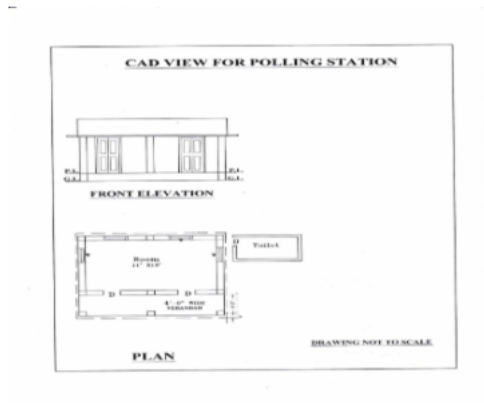

নির্বাচক নিবন্ধন আধিকারিকের স্বাক্ষর

Nazri Naksha

Google Map View

Polling Station Building Front View

Polling Station Front View

Cad View

Key MAP View

1 নাম : তসলিমা বিবি স্বামীর নাম: লুকমান আনসারী বাড়ির নং : n0179 বয়স : 27 লিঙ্গ : মহিলা	XWK1987627 ফটো উপলব্ধ	2 নাম : রহিমা বিবি স্বামীর নাম: রফিক আনসারী বাড়ির নং : n0186 বয়স : 26 লিঙ্গ : মহিলা	XWK1987692 ফটো উপলব্ধ	3 নাম : তছরন খাতুন পিতার নাম: হাবিব আনসারী বাড়ির নং : n0188 বয়স : 27 লিঙ্গ : মহিলা	XWK1987718 ফটো উপলব্ধ
4 নাম : মহঃ রাদিল আনসারি পিতার নাম: মহঃ সুলতান আনসারি বাড়ির নং : n0155 বয়স : 37 লিঙ্গ : পুরুষ	XWK1514850 ফটো উপলব্ধ	5 নাম : মেহরুন খাতুন স্বামীর নাম: মোহাম্মদ রাদিল আনসারি বাড়ির নং : n0155 বয়স : 33 লিঙ্গ : মহিলা	XWK1813070 ফটো উপলব্ধ	6 নাম : সমির কর্মকার পিতার নাম: রবি কর্মকার বাড়ির নং : n0136 বয়স : 25 লিঙ্গ : পুরুষ	XWK2204824 ফটো উপলব্ধ
7 নাম : সোমসেদ আনসারী পিতার নাম: সাহেব আনসারী বাড়ির নং : n0136 বয়স : 38 লিঙ্গ : পুরুষ	XWK1813104 ফটো উপলব্ধ	8 নাম : ফতেমা বেগম স্বামীর নাম: সোমসেদ আনসারী বাড়ির নং : n0136 বয়স : 35 লিঙ্গ : মহিলা	XWK1813112 ফটো উপলব্ধ	9 নাম : সঞ্জয় কর্মকার পিতার নাম: রবি কর্মকার বাড়ির নং : n0136 বয়স : 27 লিঙ্গ : পুরুষ	XWK1902576 ফটো উপলব্ধ
10 নাম : সালমা বিবি স্বামীর নাম: ফিরোজ আনসারি বাড়ির নং : এন0452 বয়স : 24 লিঙ্গ : মহিলা	XWK2307015 ফটো উপলব্ধ	11 নাম : মিঠু কর্মকার স্বামীর নাম: সমির কর্মকার বাড়ির নং : এন0136 বয়স : 23 লিঙ্গ : মহিলা	XWK2314201 ফটো উপলব্ধ	12 নাম : শ্যামসুদ্দিন আনসারী মায়ের নাম: সায়েরা বিবি বাড়ির নং : n0199 বয়স : 32 লিঙ্গ : পুরুষ	WIT1499607 ফটো উপলব্ধ
13 নাম : ফিরোজ আনসারী পিতার নাম: তহিদ আনসারী বাড়ির নং : n0182 বয়স : 26 লিঙ্গ : পুরুষ	XWK1987650 ফটো উপলব্ধ	14 নাম : মুকসেদ আনসারী পিতার নাম: জফর আনসারী বাড়ির নং : n0011 বয়স : 38 লিঙ্গ : পুরুষ	XWK1322080 ফটো উপলব্ধ	15 নাম : শহিদা বিবি স্বামীর নাম: জুমরাতী আনসারী বাড়ির নং : n0011 বয়স : 39 লিঙ্গ : মহিলা	DLP2172567 ফটো উপলব্ধ
16 নাম : জুমরাতী আনসারী পিতার নাম: জফর আনসারী বাড়ির নং : n0011 বয়স : 41 লিঙ্গ : পুরুষ	DLP2172559 ফটো উপলব্ধ	17 নাম : জালিতন বিবি স্বামীর নাম: জফর আনসারী বাড়ির নং : n0011 বয়স : 66 লিঙ্গ : মহিলা	DLP2170421 ফটো উপলব্ধ	18 নাম : জফর আনসারী পিতার নাম: আলব আনসারী বাড়ির নং : n0011 বয়স : 81 লিঙ্গ : পুরুষ	WB/34/235/480463 ফটো উপলব্ধ
19 নাম : রবি কর্মকার পিতার নাম: গোলাম কর্মকার বাড়ির নং : n0136 বয়স : 47 লিঙ্গ : পুরুষ	DLP2170397 ফটো উপলব্ধ	20 নাম : রহিম আনসারী পিতার নাম: আক্বাস আনসারী বাড়ির নং : n0136 বয়স : 32 লিঙ্গ : পুরুষ	XWK1514660 ফটো উপলব্ধ	21 নাম : হেমু বিবি স্বামীর নাম: আক্বাস আনসারী বাড়ির নং : n0136 বয়স : 53 লিঙ্গ : মহিলা	DLP1245729 ফটো উপলব্ধ
E2 22 নাম : আক্বাস আনসারী পিতার নাম: মগরুলি আনসারী বাড়ির নং : n0136 বয়স : 68 লিঙ্গ : পুরুষ	DLP1245711 ফটো উপলব্ধ	23 নাম : সালেহা বিবি স্বামীর নাম: আয়ুব আনসারী বাড়ির নং : n0025 বয়স : 31 লিঙ্গ : মহিলা	XWK1634229 ফটো উপলব্ধ	24 নাম : রেশমা বিবি স্বামীর নাম: জামিল আনসারী বাড়ির নং : n0025 বয়স : 44 লিঙ্গ : মহিলা	DLP2172583 ফটো উপলব্ধ
25 নাম : জামিল আনসারী পিতার নাম: নাজির আনসারী বাড়ির নং : n0025 বয়স : 56 লিঙ্গ : পুরুষ	WB/34/235/480839 ফটো উপলব্ধ	26 নাম : জরিলা খাতুন পিতার নাম: হাবিব আনসারী বাড়ির নং : n0025 বয়স : 31 লিঙ্গ : মহিলা	XWK1634211 ফটো উপলব্ধ	27 নাম : মনসুর আনসারী পিতার নাম: সুলতান আনসারী বাড়ির নং : n0025 বয়স : 29 লিঙ্গ : পুরুষ	XWK1738475 ফটো উপলব্ধ
28 নাম : আয়ুব আনসারী পিতার নাম: সুলতান আনসারী বাড়ির নং : n0025 বয়স : 33 লিঙ্গ : পুরুষ	XWK1402114 ফটো উপলব্ধ	29 নাম : মেহিজান বিবি স্বামীর নাম: সুলতান আনসারী বাড়ির নং : n0025 বয়স : 56 লিঙ্গ : মহিলা	WB/34/235/480724 ফটো উপলব্ধ	30 নাম : সুলতান আনসারী পিতার নাম: নাজির আনসারী বাড়ির নং : n0025 বয়স : 63 লিঙ্গ : পুরুষ	WB/34/235/480855 ফটো উপলব্ধ