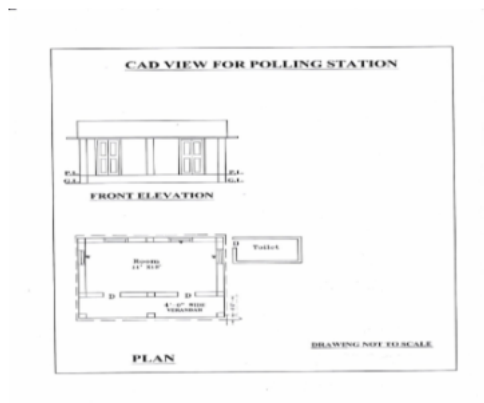

Cad View

Key MAP View