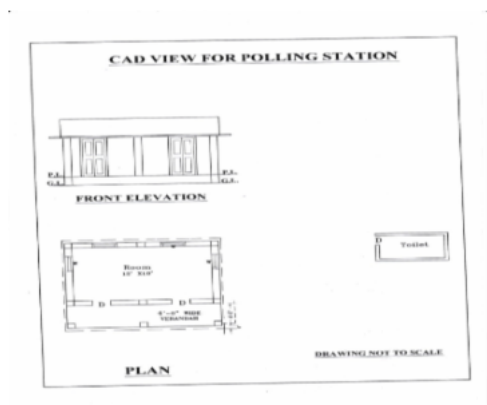

Cad View

Key MAP View