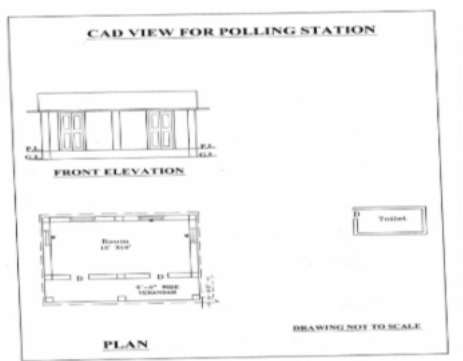

Cad View

Key MAP View