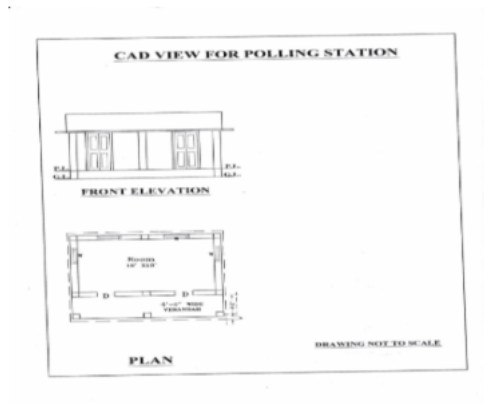

নির্বাচক নিবন্ধন আধিকারিকের স্বাক্ষর

Nazri Naksha

Google Map View

Polling Station Building Front View

Polling Station Front View

Cad View

Key MAP View

বিধানসভা নির্বাচনক্ষেত্রের নং, নাম : 238-বাদ্দোয়ান
ভাগ নং, নাম : 1-ফুলঝোর,টোলা খেড়িয়াডি,মাগাতডি,সামুডি