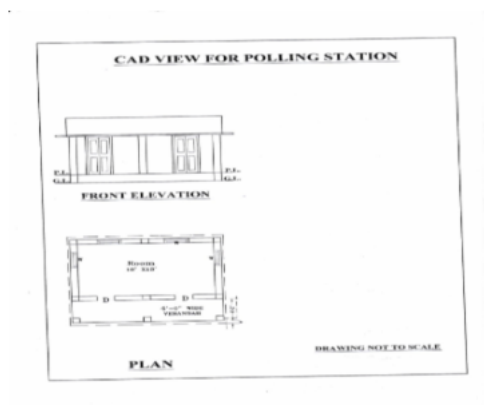

নির্বাচক নিবন্ধন আধিকারিকের স্বাক্ষর

Nazri Naksha

Google Map View

Polling Station Building Front View

Polling Station Front View

Cad View

Key MAP View

বিধানসভা নির্বাচনক্ষেত্রের নং, নাম : 238-বাদ্দোয়ান
ভাগ নং, নাম : 1-জিলিং(আংশিক)ওটোলা শবরপাড়া,নাপিতপাড়া