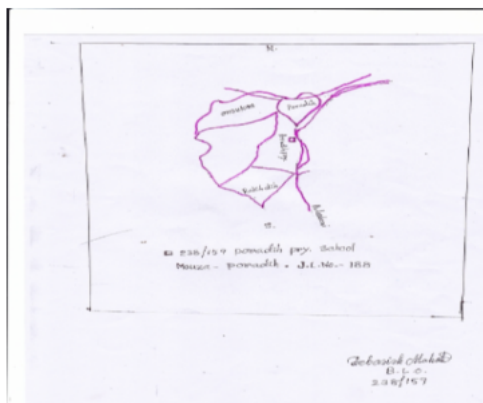

Nazri Naksha