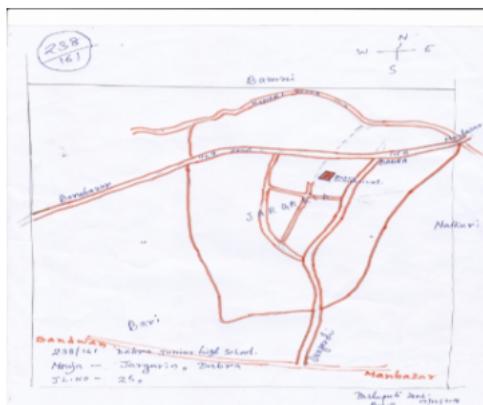

Nazri Naksha