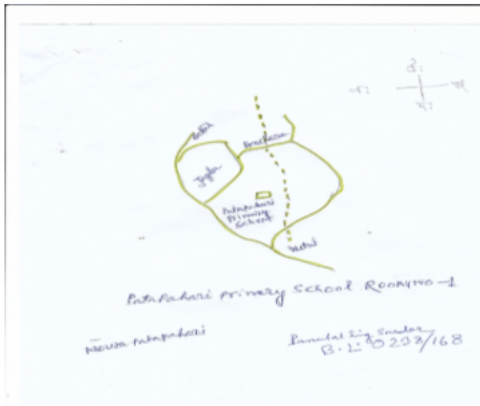

Nazri Naksha