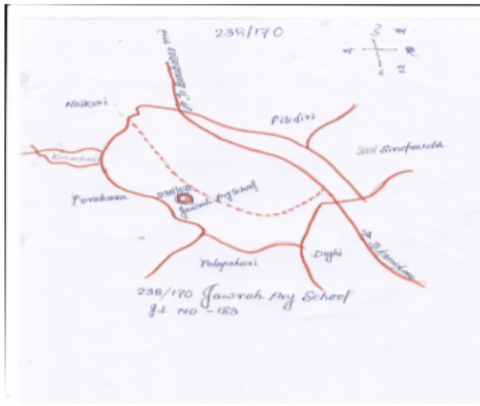

Nazri Naksha