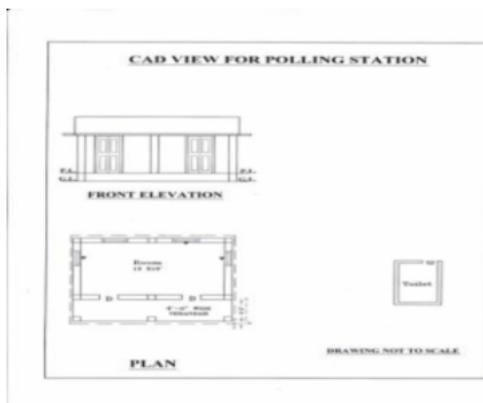

নির্বাচক নিবন্ধন আধিকারিকের স্বাক্ষর

Nazri Naksha

Google Map View

Notional Map of Polling Station No.- m2380018

Polling Station Building Front View

Polling Station Front View

Cad View

Key MAP View