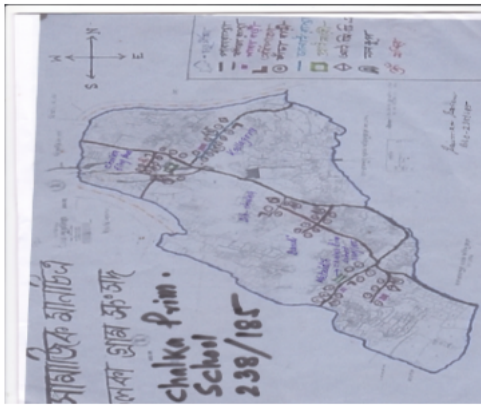

Nazri Naksha