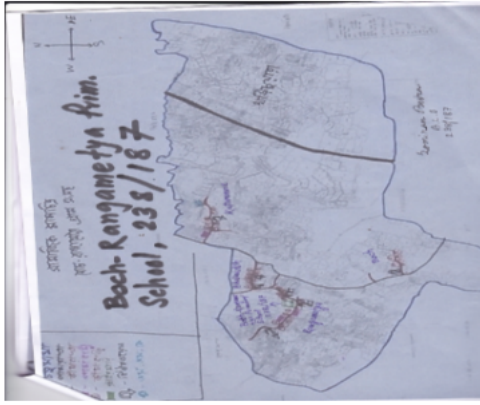

Nazri Naksha