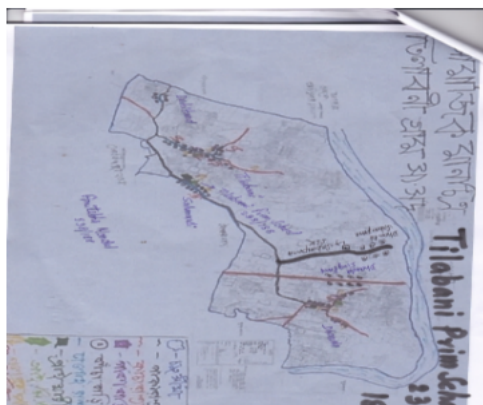

Nazri Naksha