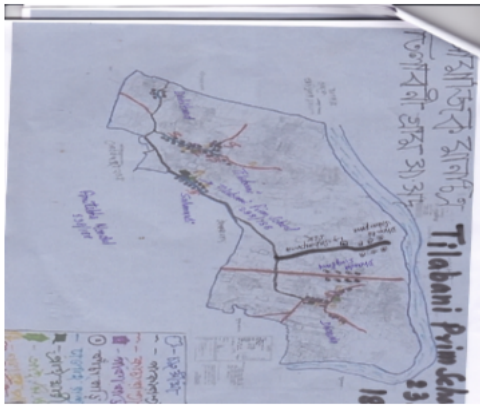

Nazri Naksha