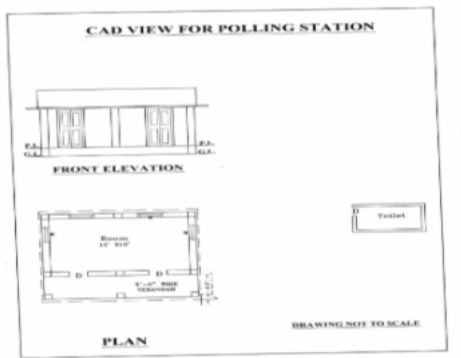

নির্বাচক নিবন্ধন আধিকারিকের স্বাক্ষর

Nazri Naksha

Google Map View

Notional Map of Polling Station No.- m2380019

Polling Station Building Front View

Polling Station Front View

Cad View

Key MAP View