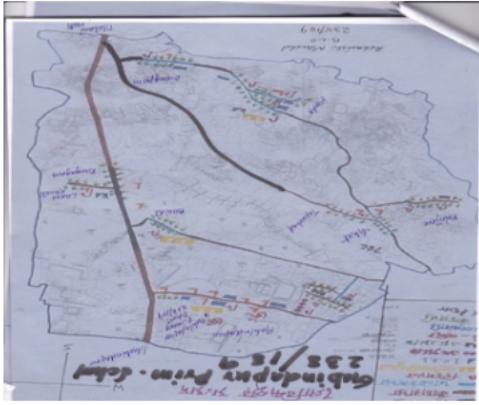

Nazri Naksha