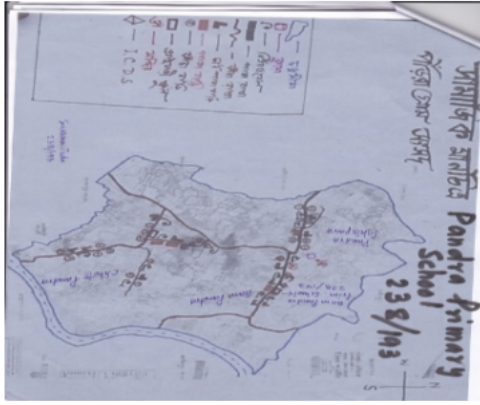

Nazri Naksha