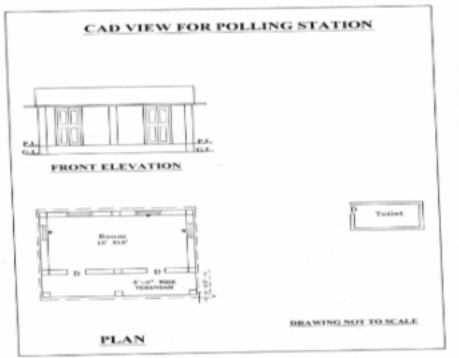

নির্বাচক নিবন্ধন আধিকারিকের স্বাক্ষর

Nazri Naksha

Google Map View

Notional Map of Polling Station No.- m2380020

Polling Station Building Front View

Polling Station Front View

Cad View

Key MAP View