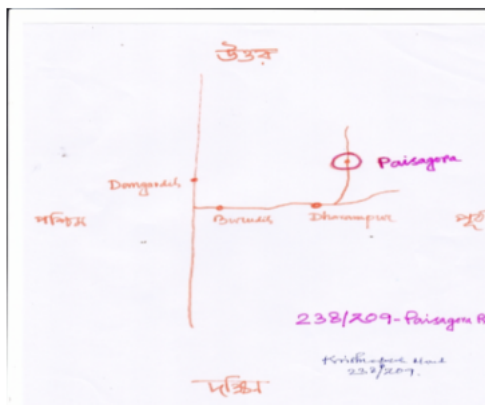

Nazri Naksha