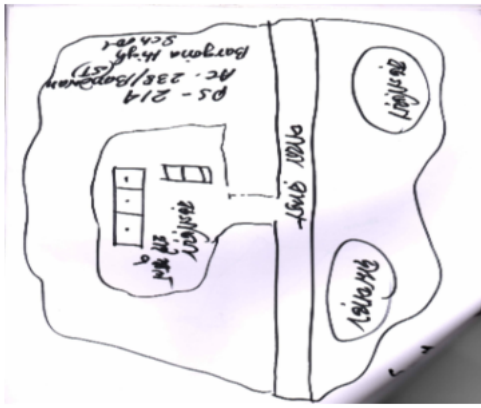

Nazri Naksha