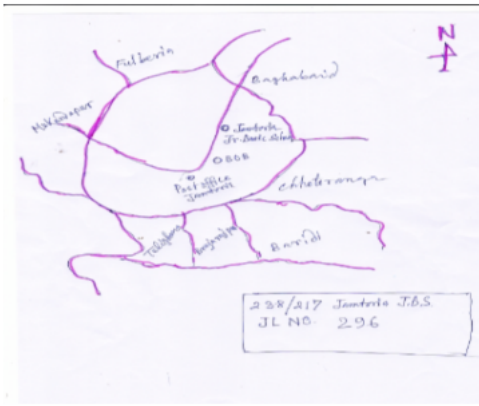

Nazri Naksha