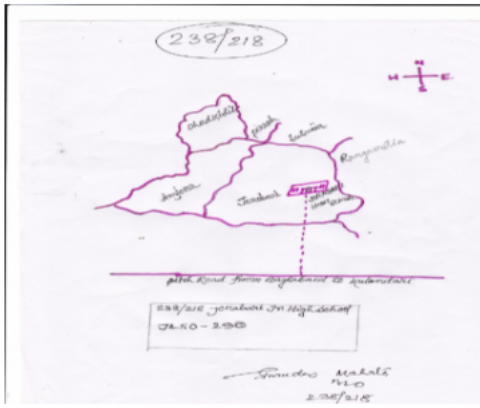

Nazri Naksha