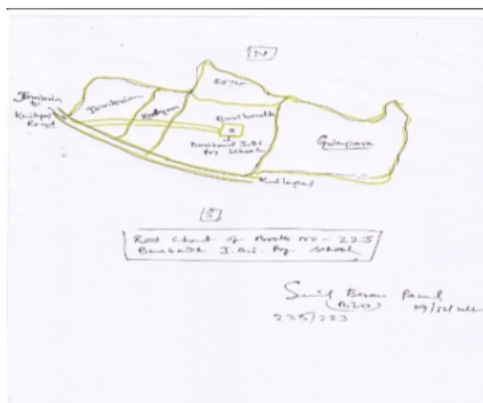

Nazri Naksha