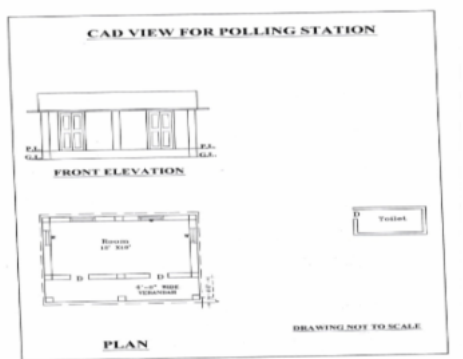

নির্বাচক নিবন্ধন আধিকারিকের স্বাক্ষর

Nazri Naksha

Google Map View

Polling Station Building Front View

Polling Station Front View

Cad View

Key MAP View

বিধানসভা নির্বাচনক্ষেত্রের নং, নাম : 238-বান্দোয়ান
ভাগ নং, নাম : 1-রূপাপেত্যা গ্রাম(আংশিক),টোলা হেটলাগরডি,মজিরামাডি