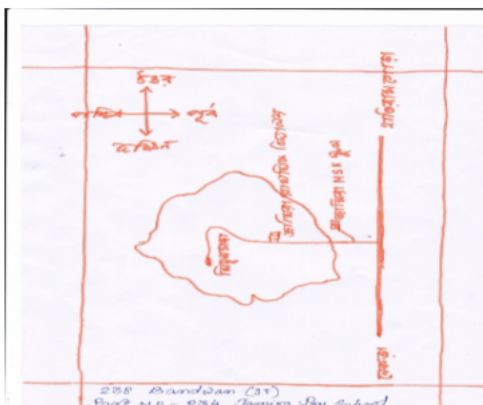

Nazri Naksha