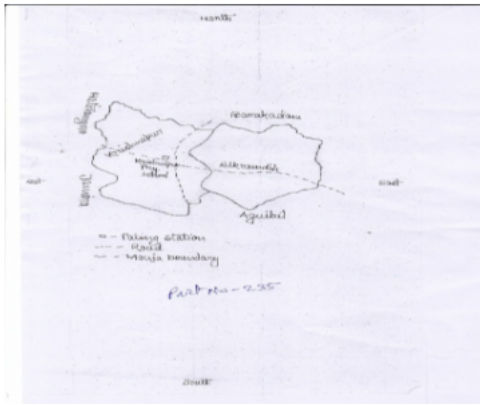

Nazri Naksha