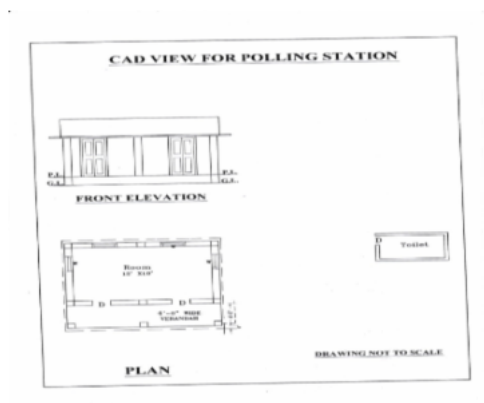

নির্বাচক নিবন্ধন আধিকারিকের স্বাক্ষর

Nazri Naksha

Google Map View

Polling Station Building Front View

Polling Station Front View

Cad View

Key MAP View

1 নাম : আমিনা বিবি স্বামীর নাম: রহমান আনসারী বাড়ির নং : n0001 বয়স : 71 লিঙ্গ : মহিলা	WB/34/239/660601	ফটো উপলব্ধ	2 নাম : জামাল আনসারী পিতার নাম: রহমান আনসারী বাড়ির নং : n0001 বয়স : 46 লিঙ্গ : পুরুষ	FTZ1467703	ফটো উপলব্ধ	3 নাম : সঙ্গীতা মাহাত স্বামীর নাম: ধনঞ্জয় মাহাত বাড়ির নং : 40 বয়স : 24 লিঙ্গ : মহিলা	XWK2325926	ফটো উপলব্ধ
4 নাম : ছুটি আনসারী পিতার নাম: আলাউদ্দিন আনসারী বাড়ির নং : এন0002 বয়স : 22 লিঙ্গ : পুরুষ	XWK2494094	ফটো উপলব্ধ	5 নাম : আকতার আনসারী পিতার নাম: আলাউদ্দিন আনসারী বাড়ির নং : n0224 বয়স : 26 লিঙ্গ : পুরুষ	XWK1993005	ফটো উপলব্ধ	6 নাম : আলাউদ্দিন আনসারী পিতার নাম: রহমান আনসারী বাড়ির নং : n0002 বয়স : 54 লিঙ্গ : পুরুষ	WB/34/239/660512	ফটো উপলব্ধ
7 নাম : কামাল আনসারী পিতার নাম: রহমান আনসারী বাড়ির নং : n0002 বয়স : 38 লিঙ্গ : পুরুষ	XWK0980045	ফটো উপলব্ধ	8 নাম : সহিদন বিবি স্বামীর নাম: কামাল আনসারী বাড়ির নং : n0002 বয়স : 36 লিঙ্গ : মহিলা	XWK0980078	ফটো উপলব্ধ	9 নাম : সুরমুল আনসারী পিতার নাম: রহমান আনসারী বাড়ির নং : n0002 বয়স : 35 লিঙ্গ : পুরুষ	XWK0980094	ফটো উপলব্ধ
10 নাম : আশরুন বিবি স্বামীর নাম: আলাউদ্দিন বাড়ির নং : n0002 বয়স : 50 লিঙ্গ : মহিলা	WB/34/239/660499	ফটো উপলব্ধ	11 নাম : সাইরুন বিবি স্বামীর নাম: জামাল আনসারী বাড়ির নং : n0002 বয়স : 38 লিঙ্গ : মহিলা	XWK1016369	ফটো উপলব্ধ	12 নাম : পিন্ধী কর্মকার স্বামীর নাম: বনমালী কর্মকার বাড়ির নং : n0186 বয়স : 42 লিঙ্গ : মহিলা	FTZ2656403	ফটো উপলব্ধ
13 নাম : বণমালী কর্মকার পিতার নাম: গুণারাম কর্মকার বাড়ির নং : n0186 বয়স : 49 লিঙ্গ : পুরুষ	WB/34/239/660508	ফটো উপলব্ধ	14 নাম : ভাগ্যবতী কর্মকার স্বামীর নাম: জীবন কর্মকার বাড়ির নং : n0186 বয়স : 51 লিঙ্গ : মহিলা	WB/34/239/660241	ফটো উপলব্ধ	15 নাম : জীবন কর্মকার পিতার নাম: গুণারাম কর্মকার বাড়ির নং : n0186 বয়স : 56 লিঙ্গ : পুরুষ	WB/34/239/660549	ফটো উপলব্ধ
16 নাম : রাতুলি কর্মকার স্বামীর নাম: গুণারাম কর্মকার বাড়ির নং : n0186 বয়স : 78 লিঙ্গ : মহিলা	WB/34/239/660242	ফটো উপলব্ধ	17 নাম : বিশ্বনাথ কর্মকার পিতার নাম: জীবন কর্মকার বাড়ির নং : n0186 বয়স : 25 লিঙ্গ : পুরুষ	XWK2216315	ফটো উপলব্ধ	18 নাম : বিশ্বজিৎ কর্মকার পিতার নাম: জীবন কর্মকার বাড়ির নং : এন0186 বয়স : 22 লিঙ্গ : পুরুষ	XWK2434835	ফটো উপলব্ধ
19 নাম : কমলা গঁরাই স্বামীর নাম: শরত গঁরাই বাড়ির নং : n0053 বয়স : 56 লিঙ্গ : মহিলা	WB/34/239/660432	ফটো উপলব্ধ	20 নাম : শরত গঁরাই পিতার নাম: তারাপদ গঁরাই বাড়ির নং : n0053 বয়স : 60 লিঙ্গ : পুরুষ	WB/34/239/660010	ফটো উপলব্ধ	21 নাম : মিঠুন গঁরাই পিতার নাম: তারাপদ গঁরাই বাড়ির নং : n0053 বয়স : 32 লিঙ্গ : পুরুষ	XWK1376425	ফটো উপলব্ধ
22 নাম : গৌরী গঁরাই স্বামীর নাম: বেরা গঁরাই বাড়ির নং : n0053 বয়স : 34 লিঙ্গ : মহিলা	XWK1715564	ফটো উপলব্ধ	23 নাম : বেরা গঁরাই পিতার নাম: তারাপদ গঁরাই বাড়ির নং : n0053 বয়স : 46 লিঙ্গ : পুরুষ	FTZ2938058	ফটো উপলব্ধ	24 নাম : কাজলী গঁরাই স্বামীর নাম: গুণারাম গঁরাই বাড়ির নং : n0053 বয়স : 49 লিঙ্গ : মহিলা	WB/34/239/660436	ফটো উপলব্ধ
25 নাম : গুণারাম গঁরাই পিতার নাম: তারাপদ গঁরাই বাড়ির নং : n0053 বয়স : 51 লিঙ্গ : পুরুষ	WB/34/239/660501	ফটো উপলব্ধ	26 নাম : তারাপদ গঁরাই পিতার নাম: দুবরাজ গঁরাই বাড়ির নং : n0053 বয়স : 81 লিঙ্গ : পুরুষ	WB/34/239/660538	ফটো উপলব্ধ	27 নাম : চুমকী দত্ত স্বামীর নাম: মহিমরঞ্জন দত্ত বাড়ির নং : n0182 বয়স : 34 লিঙ্গ : মহিলা	XWK1284504	ফটো উপলব্ধ
28 নাম : মানসকুমার দত্ত পিতার নাম: পিন্টু দত্ত বাড়ির নং : n0182 বয়স : 45 লিঙ্গ : পুরুষ	FTZ1467687	ফটো উপলব্ধ	29 নাম : ছায়ারানি দত্ত স্বামীর নাম: প্রবীর কুমার দত্ত বাড়ির নং : n0182 বয়স : 33 লিঙ্গ : মহিলা	XWK1468818	ফটো উপলব্ধ	30 নাম : প্রবীর কুমার দত্ত পিতার নাম: পিন্টু দত্ত বাড়ির নং : n0182 বয়স : 46 লিঙ্গ : পুরুষ	FTZ1467224	ফটো উপলব্ধ