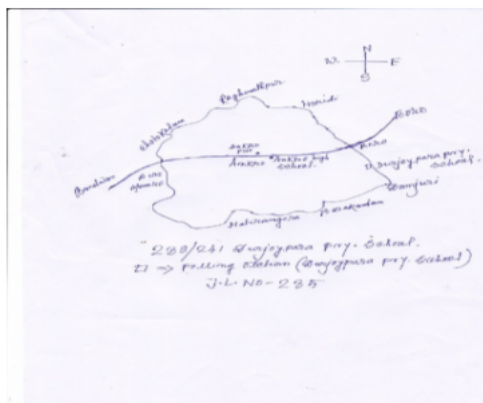

Nazri Naksha