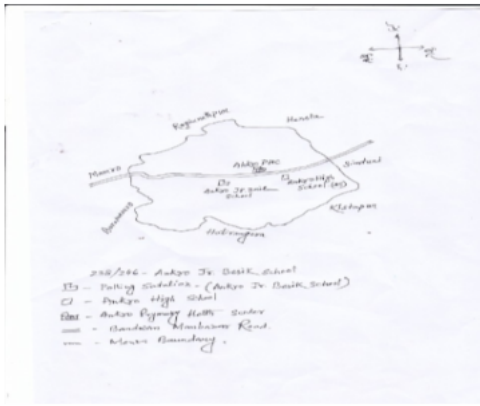

Nazri Naksha