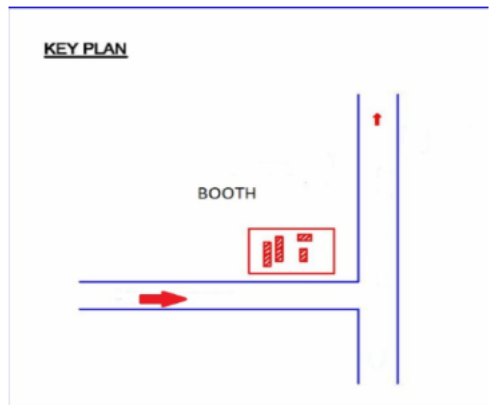

নির্বাচক নিবন্ধন আধিকারিকের স্বাক্ষর

Nazri Naksha

Google Map View

Polling Station Building Front View

Polling Station Front View

Cad View

Key MAP View

1 নাম : বন্ধিম কর্মকার পিতার নাম: তরনী কর্মকার বাড়ির নং : n0044 বয়স : 61 লিঙ্গ : পুরুষ	WB/34/233/309040	ফটো উপলব্ধ	2 নাম : সর্বেশ্বর কর্মকার পিতার নাম: বন্ধিম কর্মকার বাড়ির নং : n0044 বয়স : 36 লিঙ্গ : পুরুষ	XWK1351071	ফটো উপলব্ধ	3 নাম : বদন মাহাত পিতার নাম: বিরীষ্ণু মাহাত বাড়ির নং : 44 বয়স : 29 লিঙ্গ : পুরুষ	XWK1758010	ফটো উপলব্ধ
4 নাম : বিজয় মাহাত পিতার নাম: অনিল মাহাত বাড়ির নং : n0044 বয়স : 30 লিঙ্গ : পুরুষ	XWK1758002	ফটো উপলব্ধ	5 নাম : শিবানী কর্মকার স্বামীর নাম: সর্বেশ্বর কর্মকার বাড়ির নং : n0044 বয়স : 36 লিঙ্গ : মহিলা	XWK1351337	ফটো উপলব্ধ	6 নাম : সরলা কর্মকার স্বামীর নাম: যুধিষ্ঠীর কর্মকার বাড়ির নং : n0044 বয়স : 46 লিঙ্গ : মহিলা	FKP2015618	ফটো উপলব্ধ
7 নাম : রবনী কর্মকার কামার স্বামীর নাম: বন্ধিম কর্মকার কামার বাড়ির নং : 44 বয়স : 59 লিঙ্গ : মহিলা	FKP0489930	ফটো উপলব্ধ	8 নাম : যুধিষ্ঠীর কর্মকার পিতার নাম: তরনী কর্মকার বাড়ির নং : n0044 বয়স : 49 লিঙ্গ : পুরুষ	WB/34/233/309192	ফটো উপলব্ধ	9 নাম : বদনী হাঁসদা স্বামীর নাম: সঞ্জিত হাঁসদা বাড়ির নং : n0044 বয়স : 31 লিঙ্গ : মহিলা	XWK1843408	ফটো উপলব্ধ
10 নাম : দুর্গাপদ কর্মকার পিতার নাম: যুধিষ্ঠীর কর্মকার বাড়ির নং : এন0044 বয়স : 25 লিঙ্গ : পুরুষ	XWK2079226	ফটো উপলব্ধ	11 নাম : সঞ্জিত হাঁসদা পিতার নাম: গাঙ্গুরাম হাঁসদা বাড়ির নং : n0044 বয়স : 33 লিঙ্গ : পুরুষ	XWK1758036	ফটো উপলব্ধ	12 নাম : আরতি গুরাই স্বামীর নাম: রাজিব গুরাই বাড়ির নং : এন0049 বয়স : 28 লিঙ্গ : মহিলা	XWK2079267	ফটো উপলব্ধ
13 নাম : কর্মু গুরাই পিতার নাম: গনেশ গুরাই বাড়ির নং : n0074 বয়স : 30 লিঙ্গ : পুরুষ	XWK1843119	ফটো উপলব্ধ	14 নাম : অঞ্জনা গুরাই স্বামীর নাম: কর্মু গুরাই বাড়ির নং : n0074 বয়স : 28 লিঙ্গ : মহিলা	XWK1843176	ফটো উপলব্ধ	15 নাম : উত্তরা গুরাই স্বামীর নাম: যুধিষ্ঠীর গুরাই বাড়ির নং : n0075 বয়স : 30 লিঙ্গ : মহিলা	XWK1843234	ফটো উপলব্ধ
16 নাম : মন্টু গুরাই পিতার নাম: রবি গুরাই বাড়ির নং : N0069 বয়স : 27 লিঙ্গ : পুরুষ	XWK1923515	ফটো উপলব্ধ	17 নাম : তাপস গুরাই পিতার নাম: চৈতন গুরাই বাড়ির নং : নং 071 বয়স : 23 লিঙ্গ : পুরুষ	XWK2334233	ফটো উপলব্ধ	18 নাম : যুধিষ্ঠীর গুরাই পিতার নাম: নিমাই গুরাই বাড়ির নং : n0075 বয়স : 32 লিঙ্গ : পুরুষ	XWK1551654	ফটো উপলব্ধ
19 নাম : অনিতা গুরাই স্বামীর নাম: যষ্ঠীপদ গুরাই বাড়ির নং : n0075 বয়স : 39 লিঙ্গ : মহিলা	XWK1351352	ফটো উপলব্ধ	20 নাম : যষ্ঠীপদ গুরাই পিতার নাম: নিমাই গুরাই বাড়ির নং : n0075 বয়স : 42 লিঙ্গ : পুরুষ	FKP2015626	ফটো উপলব্ধ	21 নাম : চপলা গুরাই পিতার নাম: কেদার গুরাই বাড়ির নং : n0075 বয়স : 59 লিঙ্গ : মহিলা	WB/34/233/309161	ফটো উপলব্ধ
22 নাম : আলু গুরাই স্বামীর নাম: নিমাই গুরাই বাড়ির নং : n0075 বয়স : 61 লিঙ্গ : মহিলা	WB/34/233/309312	ফটো উপলব্ধ	23 নাম : নিমাই গুরাই পিতার নাম: কেদার গুরাই বাড়ির নং : n0075 বয়স : 66 লিঙ্গ : পুরুষ	WB/34/233/309376	ফটো উপলব্ধ	24 নাম : ধুলুবালা গুরাই স্বামীর নাম: কেদার গুরাই বাড়ির নং : n0075 বয়স : 85 লিঙ্গ : মহিলা	WB/34/233/309361	ফটো উপলব্ধ
25 নাম : সুশীলা গুরাই স্বামীর নাম: গণেশ গুরাই বাড়ির নং : n0074 বয়স : 63 লিঙ্গ : মহিলা	WB/34/233/309131	ফটো উপলব্ধ	26 নাম : গণেশ গুরাই পিতার নাম: মাগারাম গুরাই বাড়ির নং : n0074 বয়স : 69 লিঙ্গ : পুরুষ	WB/34/233/309082	ফটো উপলব্ধ	27 নাম : শুকদেব গুরাই পিতার নাম: শ্রীচরণ গুরাই বাড়ির নং : n0073 বয়স : 50 লিঙ্গ : পুরুষ	FKP1128677	ফটো উপলব্ধ
28 নাম : শ্রীচরণ গুরাই পিতার নাম: মাগারাম গুরাই বাড়ির নং : n0073 বয়স : 73 লিঙ্গ : পুরুষ	XWK2691723	ফটো উপলব্ধ	29 নাম : সারথী গুরাই স্বামীর নাম: চৈতন গুরাই বাড়ির নং : n0071 বয়স : 57 লিঙ্গ : মহিলা	WB/34/233/309162	ফটো উপলব্ধ	30 নাম : চৈতন গুরাই পিতার নাম: কেদার গুরাই বাড়ির নং : n0071 বয়স : 63 লিঙ্গ : পুরুষ	WB/34/233/309291	ফটো উপলব্ধ