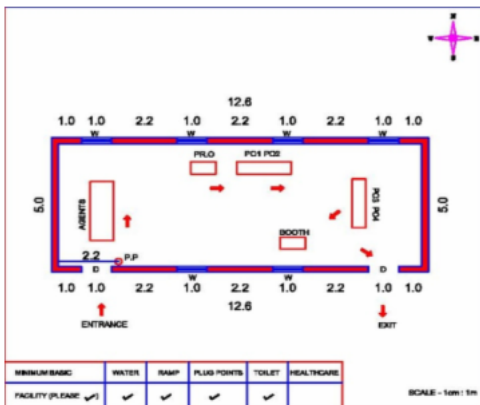

নির্বাচক নিবন্ধন আধিকারিকের স্বাক্ষর

Nazri Naksha

Google Map View

Polling Station Building Front View

Polling Station Front View

Cad View

Key MAP View

1 নাম : বন্ধিম কর্মকার পিতার নাম: তরনী কর্মকার বাড়ির নং : n0044 বয়স : 61 লিঙ্গ : পুরুষ	WB/34/233/309040	ফটো উপলব্ধ	2 নাম : সর্বেশ্বর কর্মকার পিতার নাম: বন্ধিম কর্মকার বাড়ির নং : n0044 বয়স : 36 লিঙ্গ : পুরুষ	XWK1351071	ফটো উপলব্ধ	3 নাম : বদন মাহাত পিতার নাম: বিরীষ্ণু মাহাত বাড়ির নং : 44 বয়স : 29 লিঙ্গ : পুরুষ	XWK1758010	ফটো উপলব্ধ
4 নাম : বিজয় মাহাত পিতার নাম: অনিল মাহাত বাড়ির নং : n0044 বয়স : 30 লিঙ্গ : পুরুষ	XWK1758002	ফটো উপলব্ধ	5 নাম : শিবানী কর্মকার স্বামীর নাম: সর্বেশ্বর কর্মকার বাড়ির নং : n0044 বয়স : 36 লিঙ্গ : মহিলা	XWK1351337	ফটো উপলব্ধ	6 নাম : সরলা কর্মকার স্বামীর নাম: যুধিষ্ঠীর কর্মকার বাড়ির নং : n0044 বয়স : 46 লিঙ্গ : মহিলা	FKP2015618	ফটো উপলব্ধ
7 নাম : রবনী কর্মকার কামার স্বামীর নাম: বন্ধিম কর্মকার কামার বাড়ির নং : 44 বয়স : 59 লিঙ্গ : মহিলা	FKP0489930	ফটো উপলব্ধ	8 নাম : যুধিষ্ঠীর কর্মকার পিতার নাম: তরনী কর্মকার বাড়ির নং : n0044 বয়স : 49 লিঙ্গ : পুরুষ	WB/34/233/309192	ফটো উপলব্ধ	9 নাম : বদনী হাঁসদা স্বামীর নাম: সঞ্জিত হাঁসদা বাড়ির নং : n0044 বয়স : 31 লিঙ্গ : মহিলা	XWK1843408	ফটো উপলব্ধ
10 নাম : দুর্গাপদ কর্মকার পিতার নাম: যুধিষ্ঠীর কর্মকার বাড়ির নং : এন0044 বয়স : 25 লিঙ্গ : পুরুষ	XWK2079226	ফটো উপলব্ধ	11 নাম : সঞ্জিত হাঁসদা পিতার নাম: গাঙ্গুরাম হাঁসদা বাড়ির নং : n0044 বয়স : 33 লিঙ্গ : পুরুষ	XWK1758036	ফটো উপলব্ধ	12 নাম : আরতি গুরাই স্বামীর নাম: রাজিব গুরাই বাড়ির নং : এন0049 বয়স : 28 লিঙ্গ : মহিলা	XWK2079267	ফটো উপলব্ধ
13 নাম : কর্মু গুরাই পিতার নাম: গনেশ গুরাই বাড়ির নং : n0074 বয়স : 30 লিঙ্গ : পুরুষ	XWK1843119	ফটো উপলব্ধ	14 নাম : অঞ্জনা গুরাই স্বামীর নাম: কর্মু গুরাই বাড়ির নং : n0074 বয়স : 28 লিঙ্গ : মহিলা	XWK1843176	ফটো উপলব্ধ	15 নাম : উত্তরা গুরাই স্বামীর নাম: যুধিষ্ঠীর গুরাই বাড়ির নং : n0075 বয়স : 30 লিঙ্গ : মহিলা	XWK1843234	ফটো উপলব্ধ
16 নাম : মন্টু গুরাই পিতার নাম: রবি গুরাই বাড়ির নং : N0069 বয়স : 27 লিঙ্গ : পুরুষ	XWK1923515	ফটো উপলব্ধ	17 নাম : তাপস গুরাই পিতার নাম: চৈতন গুরাই বাড়ির নং : নং 071 বয়স : 23 লিঙ্গ : পুরুষ	XWK2334233	ফটো উপলব্ধ	18 নাম : যুধিষ্ঠীর গুরাই পিতার নাম: নিমাই গুরাই বাড়ির নং : n0075 বয়স : 32 লিঙ্গ : পুরুষ	XWK1551654	ফটো উপলব্ধ
19 নাম : অনিতা গুরাই স্বামীর নাম: যষ্ঠীপদ গুরাই বাড়ির নং : n0075 বয়স : 39 লিঙ্গ : মহিলা	XWK1351352	ফটো উপলব্ধ	20 নাম : যষ্ঠীপদ গুরাই পিতার নাম: নিমাই গুরাই বাড়ির নং : n0075 বয়স : 42 লিঙ্গ : পুরুষ	FKP2015626	ফটো উপলব্ধ	21 নাম : চপলা গুরাই পিতার নাম: কেদার গুরাই বাড়ির নং : n0075 বয়স : 59 লিঙ্গ : মহিলা	WB/34/233/309161	ফটো উপলব্ধ
22 নাম : আলু গুরাই স্বামীর নাম: নিমাই গুরাই বাড়ির নং : n0075 বয়স : 61 লিঙ্গ : মহিলা	WB/34/233/309312	ফটো উপলব্ধ	23 নাম : নিমাই গুরাই পিতার নাম: কেদার গুরাই বাড়ির নং : n0075 বয়স : 66 লিঙ্গ : পুরুষ	WB/34/233/309376	ফটো উপলব্ধ	24 নাম : ধুলুবালা গুরাই স্বামীর নাম: কেদার গুরাই বাড়ির নং : n0075 বয়স : 85 লিঙ্গ : মহিলা	WB/34/233/309361	ফটো উপলব্ধ
25 নাম : সুশীলা গুরাই স্বামীর নাম: গণেশ গুরাই বাড়ির নং : n0074 বয়স : 63 লিঙ্গ : মহিলা	WB/34/233/309131	ফটো উপলব্ধ	26 নাম : গণেশ গুরাই পিতার নাম: মাগারাম গুরাই বাড়ির নং : n0074 বয়স : 69 লিঙ্গ : পুরুষ	WB/34/233/309082	ফটো উপলব্ধ	27 নাম : শুকদেব গুরাই পিতার নাম: শ্রীচরণ গুরাই বাড়ির নং : n0073 বয়স : 50 লিঙ্গ : পুরুষ	FKP1128677	ফটো উপলব্ধ
28 নাম : শ্রীচরণ গুরাই পিতার নাম: মাগারাম গুরাই বাড়ির নং : n0073 বয়স : 73 লিঙ্গ : পুরুষ	XWK2691723	ফটো উপলব্ধ	29 নাম : সারথী গুরাই স্বামীর নাম: চৈতন গুরাই বাড়ির নং : n0071 বয়স : 57 লিঙ্গ : মহিলা	WB/34/233/309162	ফটো উপলব্ধ	30 নাম : চৈতন গুরাই পিতার নাম: কেদার গুরাই বাড়ির নং : n0071 বয়স : 63 লিঙ্গ : পুরুষ	WB/34/233/309291	ফটো উপলব্ধ