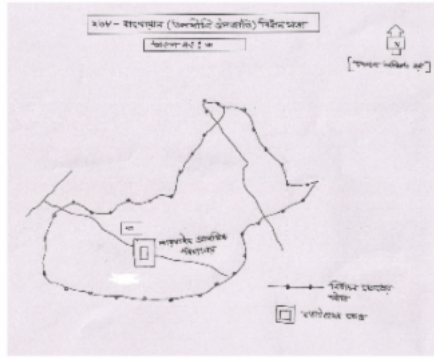

Nazri Naksha