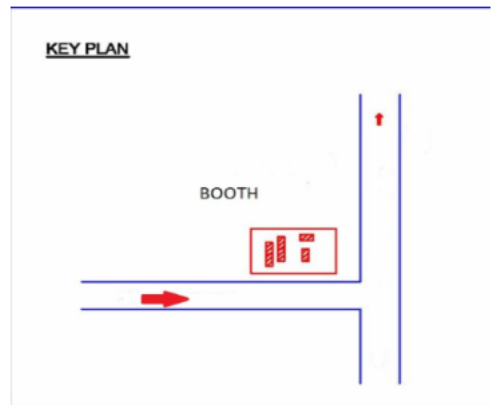

নির্বাচক নিবন্ধন আধিকারিকের স্বাক্ষর

Nazri Naksha

Google Map View

Polling Station Building Front View

Polling Station Front View

Cad View

Key MAP View

1 নাম : বিভূতি কর্মকার পিতার নাম: কমল কর্মকার বাড়ির নং : n0001 বয়স : 81 লিঙ্গ : পুরুষ	WB/34/233/318011 ফটো উপলব্ধ	2 নাম : বুরি কর্মকার স্বামীর নাম: বিভূতি কর্মকার বাড়ির নং : n0001 বয়স : 77 লিঙ্গ : মহিলা	WB/34/233/318186 ফটো উপলব্ধ	3 নাম : বিলাসী কর্মকার পিতার নাম: বিভূতি কর্মকার বাড়ির নং : n0001 বয়স : 59 লিঙ্গ : মহিলা	WB/34/233/318185 ফটো উপলব্ধ
4 নাম : অজিত কর্মকার পিতার নাম: বিভূতি কর্মকার বাড়ির নং : n0001 বয়স : 56 লিঙ্গ : পুরুষ	WB/34/233/318395 ফটো উপলব্ধ	5 নাম : গুরুচরন কর্মকার পিতার নাম: বিভূতি কর্মকার বাড়ির নং : n0001 বয়স : 51 লিঙ্গ : পুরুষ	WB/34/233/318334 ফটো উপলব্ধ	6 নাম : অনিল কর্মকার পিতার নাম: কমল কর্মকার বাড়ির নং : n0001 বয়স : 67 লিঙ্গ : পুরুষ	FKP2370567 ফটো উপলব্ধ
7 নাম : শান্তি কর্মকার স্বামীর নাম: অনিল কর্মকার বাড়ির নং : n0001 বয়স : 52 লিঙ্গ : মহিলা	FKP2370575 ফটো উপলব্ধ	8 নাম : মৃণাল কর্মকার পিতার নাম: অনিল কর্মকার বাড়ির নং : n0001 বয়স : 33 লিঙ্গ : পুরুষ	XWK1431345 ফটো উপলব্ধ	9 নাম : গৌরী কর্মকার স্বামীর নাম: অজিত কর্মকার বাড়ির নং : n0001 বয়স : 48 লিঙ্গ : মহিলা	FKP1133206 ফটো উপলব্ধ
10 নাম : পার্বতী কর্মকার স্বামীর নাম: গুরুচরন কর্মকার বাড়ির নং : n0001 বয়স : 38 লিঙ্গ : মহিলা	FKP2177988 ফটো উপলব্ধ	11 নাম : উর্মিলা কর্মকার স্বামীর নাম: মৃণাল কর্মকার বাড়ির নং : n0001 বয়স : 33 লিঙ্গ : মহিলা	XWK1992551 ফটো উপলব্ধ	12 নাম : প্রতিমা মাহাত স্বামীর নাম: সমীর মাহাত বাড়ির নং : n0001 বয়স : 30 লিঙ্গ : মহিলা	XWK1758630 ফটো উপলব্ধ
13 নাম : সুদীপ কুমার মাহাত পিতার নাম: শশাঙ্ক শেখর মাহাত বাড়ির নং : n0001 বয়স : 29 লিঙ্গ : পুরুষ	XWK1758655 ফটো উপলব্ধ	14 নাম : শক্তিপদ গোস্বামী পিতার নাম: জগবন্ধু গোস্বামী বাড়ির নং : n0039 বয়স : 35 লিঙ্গ : পুরুষ	XWK1246776 ফটো উপলব্ধ	15 নাম : মালতি দাস স্বামীর নাম: অনিল দাস বাড়ির নং : n0030 বয়স : 67 লিঙ্গ : মহিলা	XWK2151736 ফটো উপলব্ধ
16 নাম : দিপালী দাস স্বামীর নাম: জলধর দাস বাড়ির নং : n0030 বয়স : 55 লিঙ্গ : মহিলা	XWK1246651 ফটো উপলব্ধ	17 নাম : আশারানী দাস স্বামীর নাম: জিতেন দাস বাড়ির নং : n0035 বয়স : 28 লিঙ্গ : মহিলা	XWK1844430 ফটো উপলব্ধ	18 নাম : বিলাশ দাস পিতার নাম: অনিল দাস বাড়ির নং : n0030 বয়স : 27 লিঙ্গ : পুরুষ	XWK1924273 ফটো উপলব্ধ
19 নাম : প্রেমলতা দাস স্বামীর নাম: ছুটু দাস বাড়ির নং : এন0030 বয়স : 22 লিঙ্গ : মহিলা	XWK2488989 ফটো উপলব্ধ	20 নাম : রাজেন্দ্র দাস পিতার নাম: মতি দাস বাড়ির নং : n0030 বয়স : 65 লিঙ্গ : পুরুষ	FKP2271864 ফটো উপলব্ধ	21 নাম : প্রতিমা দাস স্বামীর নাম: রাজেন্দ্র দাস বাড়ির নং : n0030 বয়স : 61 লিঙ্গ : মহিলা	FKP2271872 ফটো উপলব্ধ
22 নাম : জলধর দাস পিতার নাম: মতি দাস বাড়ির নং : n0030 বয়স : 59 লিঙ্গ : পুরুষ	WB/34/233/318777 ফটো উপলব্ধ	23 নাম : কৈলাশ দাস পিতার নাম: অনিল দাস বাড়ির নং : n0030 বয়স : 31 লিঙ্গ : পুরুষ	XWK1552686 ফটো উপলব্ধ	24 নাম : চম্পাবালা দাস স্বামীর নাম: কমল দাস বাড়ির নং : n0032 বয়স : 32 লিঙ্গ : মহিলা	XWK1431337 ফটো উপলব্ধ
25 নাম : কম্পনা দাস স্বামীর নাম: বিদ্যাধর দাস বাড়ির নং : n0033 বয়স : 71 লিঙ্গ : মহিলা	WB/34/233/318068 ফটো উপলব্ধ	26 নাম : উমাচরন দাস পিতার নাম: বিদ্যাধর দাস বাড়ির নং : n0033 বয়স : 38 লিঙ্গ : পুরুষ	FKP2178002 ফটো উপলব্ধ	27 নাম : কমল দাস পিতার নাম: বিদ্যাধর দাস বাড়ির নং : n0033 বয়স : 37 লিঙ্গ : পুরুষ	XWK1246743 ফটো উপলব্ধ
28 নাম : জননী দাস স্বামীর নাম: উমাচরণ দাস বাড়ির নং : n0033 বয়স : 37 লিঙ্গ : মহিলা	FKP2177996 ফটো উপলব্ধ	29 নাম : ছুটু দাস পিতার নাম: রাজেন্দ্র দাস বাড়ির নং : n0030 বয়স : 29 লিঙ্গ : পুরুষ	XWK1844364 ফটো উপলব্ধ	30 নাম : জোৎস্না দাস স্বামীর নাম: হাগরু দাস বাড়ির নং : n0030 বয়স : 28 লিঙ্গ : মহিলা	XWK1844356 ফটো উপলব্ধ