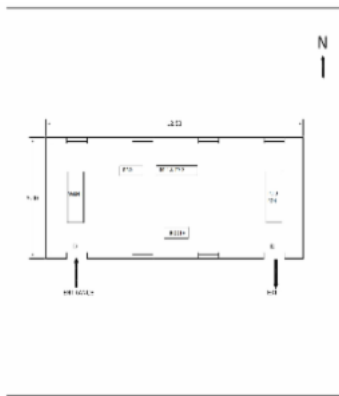

নির্বাচক নিবন্ধন আধিকারিকের স্বাক্ষর

Nazri Naksha

Google Map View

Polling Station Building Front View

Polling Station Front View

Cad View

Key MAP View

বিধানসভা নির্বাচনক্ষেত্রের নং, নাম : 238-বান্দোয়ান  
ভাগ নং, নাম : 1-ডোমপাড়া(বীরখামপাড়া)মাকপাড়া পারগেলা