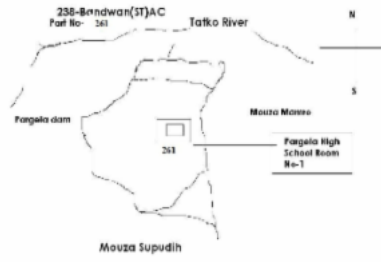

নির্বাচক নিবন্ধন আধিকারিকের স্বাক্ষর

Nazri Naksha

Google Map View

Polling Station Building Front View

Polling Station Front View

Cad View

Key MAP View

বিধানসভা নির্বাচনক্ষেত্রের নং, নাম : 238-বান্দোয়ান  
ভাগ নং, নাম : 1-ডোমপাড়া(বীরখামপাড়া)মাকপাড়া পারগেলা