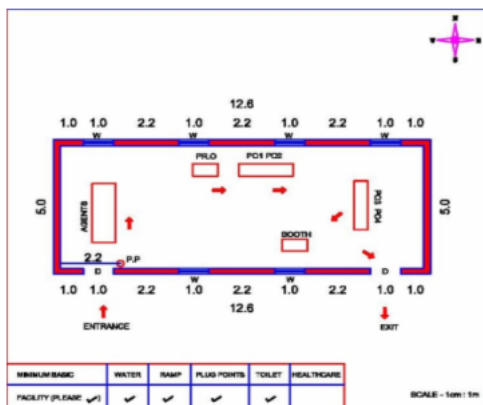

নির্বাচক নিবন্ধন আধিকারিকের স্বাক্ষর

Nazri Naksha

Google Map View

Polling Station Building Front View

Polling Station Front View

Cad View

Key MAP View

1 নাম : শিশুলাল কর্মকার পিতার নাম: দনাদর্শন কর্মকার বাড়ির নং : n0037 বয়স : 66 লিঙ্গ : পুরুষ	WB/34/233/333851	ফটো উপলব্ধ	2 নাম : শিবানী কর্মকার স্বামীর নাম: বনমালী কর্মকার বাড়ির নং : n0055 বয়স : 48 লিঙ্গ : মহিলা	FKP1134477	ফটো উপলব্ধ	3 নাম : বনমালী কর্মকার পিতার নাম: ডমন কর্মকার বাড়ির নং : n0055 বয়স : 56 লিঙ্গ : পুরুষ	WB/34/233/333435	ফটো উপলব্ধ
4 নাম : কল্পনা কর্মকার স্বামীর নাম: সুভাস কর্মকার বাড়ির নং : n0040 বয়স : 55 লিঙ্গ : মহিলা	WB/34/233/333524	ফটো উপলব্ধ	5 নাম : সুভাস কর্মকার পিতার নাম: ডমন কর্মকার বাড়ির নং : n0040 বয়স : 59 লিঙ্গ : পুরুষ	WB/34/233/333129	ফটো উপলব্ধ	6 নাম : রঞ্জিত কর্মকার পিতার নাম: কান্দরু কর্মকার বাড়ির নং : n0038 বয়স : 56 লিঙ্গ : পুরুষ	WB/34/233/333478	ফটো উপলব্ধ
7 নাম : রাতুলী কর্মকার স্বামীর নাম: ঝাড় কর্মকার বাড়ির নং : n0038 বয়স : 56 লিঙ্গ : মহিলা	WB/34/233/333448	ফটো উপলব্ধ	8 নাম : কুন্তিবাস কর্মকার পিতার নাম: সুরেন্দ্র কর্মকার বাড়ির নং : 39 বয়স : 38 লিঙ্গ : পুরুষ	FKP2340412	ফটো উপলব্ধ	9 নাম : অন্নদা কর্মকার স্বামীর নাম: গুণধর কর্মকার বাড়ির নং : 39 বয়স : 39 লিঙ্গ : মহিলা	FKP2340420	ফটো উপলব্ধ
10 নাম : ভারতী কর্মকার স্বামীর নাম: অম্বুজ কর্মকার বাড়ির নং : n0037 বয়স : 47 লিঙ্গ : মহিলা	FKP1134261	ফটো উপলব্ধ	11 নাম : শ্যামাপদ কর্মকার পিতার নাম: বাবুলাল কর্মকার বাড়ির নং : n0037 বয়স : 30 লিঙ্গ : পুরুষ	XWK1759752	ফটো উপলব্ধ	12 নাম : বিল্বমঙ্গল কর্মকার পিতার নাম: বাবুলাল কর্মকার বাড়ির নং : n0037 বয়স : 38 লিঙ্গ : পুরুষ	FKP2340404	ফটো উপলব্ধ
13 নাম : পূর্ণিমা কর্মকার স্বামীর নাম: বাবুলাল কর্মকার বাড়ির নং : n0037 বয়স : 56 লিঙ্গ : মহিলা	WB/34/233/333525	ফটো উপলব্ধ	14 নাম : বাবুলাল কর্মকার পিতার নাম: দনাদর্শন কর্মকার বাড়ির নং : n0037 বয়স : 61 লিঙ্গ : পুরুষ	WB/34/233/333543	ফটো উপলব্ধ	15 নাম : বাদল কর্মকার পিতার নাম: শিশুলাল কর্মকার বাড়ির নং : n0037 বয়স : 33 লিঙ্গ : পুরুষ	XWK1432301	ফটো উপলব্ধ
16 নাম : দুলাল কর্মকার পিতার নাম: শিশুলাল কর্মকার বাড়ির নং : 39 বয়স : 39 লিঙ্গ : পুরুষ	FKP2340396	ফটো উপলব্ধ	17 নাম : গুরুবালি কর্মকার স্বামীর নাম: শিশুলাল কর্মকার বাড়ির নং : n0037 বয়স : 61 লিঙ্গ : মহিলা	WB/34/233/333825	ফটো উপলব্ধ	18 নাম : জাহাজ কর্মকার পিতার নাম: বিষ্ণু কর্মকার বাড়ির নং : n0064 বয়স : 76 লিঙ্গ : পুরুষ	WB/34/233/333204	ফটো উপলব্ধ
19 নাম : শিশুমতি কর্মকার স্বামীর নাম: জাহাজ কর্মকার বাড়ির নং : n0064 বয়স : 66 লিঙ্গ : মহিলা	WB/34/233/333476	ফটো উপলব্ধ	20 নাম : তরু কর্মকার পিতার নাম: জাহাজ কর্মকার বাড়ির নং : n0064 বয়স : 50 লিঙ্গ : পুরুষ	WB/34/233/333155	ফটো উপলব্ধ	21 নাম : সরলা কর্মকার স্বামীর নাম: তরু কর্মকার বাড়ির নং : n0064 বয়স : 44 লিঙ্গ : মহিলা	XWK1554708	ফটো উপলব্ধ
22 নাম : গুণধর কর্মকার পিতার নাম: সুরেন্দ্র কর্মকার বাড়ির নং : n0068 বয়স : 45 লিঙ্গ : পুরুষ	FKP2030492	ফটো উপলব্ধ	23 নাম : পদ্মা কর্মকার স্বামীর নাম: সুজন কর্মকার বাড়ির নং : 80 বয়স : 50 লিঙ্গ : মহিলা	FKP2275741	ফটো উপলব্ধ	24 নাম : পশুবালা কর্মকার স্বামীর নাম: সনাতন কর্মকার বাড়ির নং : n0070 বয়স : 61 লিঙ্গ : মহিলা	WB/34/233/333638	ফটো উপলব্ধ
25 নাম : হারাধন কর্মকার পিতার নাম: সনাতন কর্মকার বাড়ির নং : n0070 বয়স : 30 লিঙ্গ : পুরুষ	XWK1674233	ফটো উপলব্ধ	26 নাম : বিরতি কর্মকার স্বামীর নাম: সুরেন্দ্র কর্মকার বাড়ির নং : n0068 বয়স : 56 লিঙ্গ : মহিলা	XWK2153401	ফটো উপলব্ধ	27 নাম : যমুনা কর্মকার স্বামীর নাম: কুন্তিবাস কর্মকার বাড়ির নং : n0039 বয়স : 40 লিঙ্গ : মহিলা	XWK2034353	ফটো উপলব্ধ
28 নাম : ভুগুরাম কর্মকার পিতার নাম: সুভাস কর্মকার বাড়ির নং : n0040 বয়স : 27 লিঙ্গ : পুরুষ	XWK2202265	ফটো উপলব্ধ	29 নাম : ফুলমনি কর্মকার স্বামীর নাম: বিল্বমঙ্গল কর্মকার বাড়ির নং : n0037 বয়স : 27 লিঙ্গ : মহিলা	XWK2342715	ফটো উপলব্ধ	30 নাম : মৃত্যুঞ্জয় কর্মকার পিতার নাম: সুজন কর্মকার বাড়ির নং : n0069 বয়স : 27 লিঙ্গ : পুরুষ	XWK1925213	ফটো উপলব্ধ