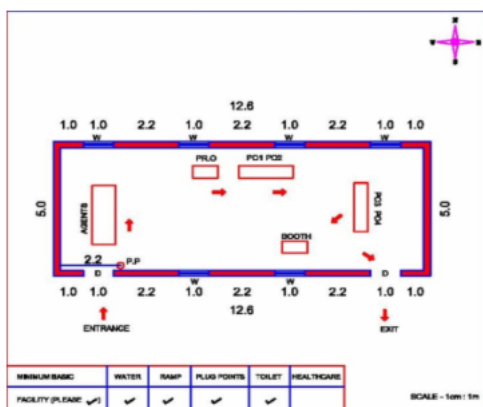

নির্বাচক নিবন্ধন আধিকারিকের স্বাক্ষর

Nazri Naksha

Google Map View

Polling Station Building Front View

Polling Station Front View

Cad View

Key MAP View

বিধানসভা নির্বাচনক্ষেত্রের নং, নাম : 238-বান্দোয়ান  
ভাগ নং, নাম : 1-বাঁধড়ি মুদিপাড়া টাংকিপাড়া মধ্যপাড়া, সুপুড়ি