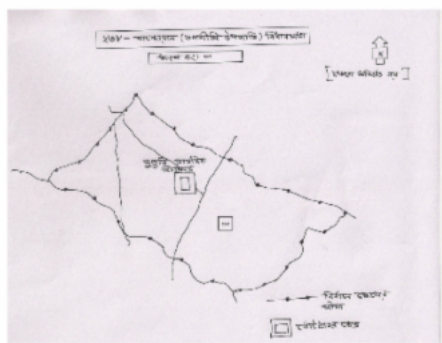

Nazri Naksha