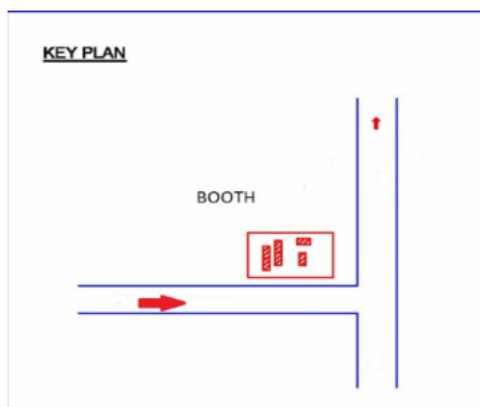

নির্বাচক নিবন্ধন আধিকারিকের স্বাক্ষর

Nazri Naksha

Google Map View

Polling Station Building Front View

Polling Station Front View

Cad View

Key MAP View

বিধানসভা নির্বাচনক্ষেত্রের নং, নাম : 238-বান্দোয়ান  
ভাগ নং, নাম : 1-বাঁধড়ি মুদিপাড়া টাংকিপাড়া মধ্যপাড়া, সুপুড়ি