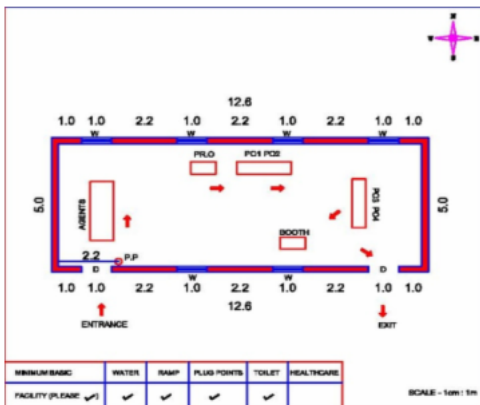

নির্বাচক নিবন্ধন আধিকারিকের স্বাক্ষর

Nazri Naksha

Google Map View

Polling Station Building Front View

Polling Station Front View

Cad View

Key MAP View

1 নাম : ধনসিং হাঁসদা পিতার নাম: রামদাস হাঁসদা বাড়ির নং : n0101 বয়স : 24 লিঙ্গ : পুরুষ	XWK2200624 ফটো উপলব্ধ	2 নাম : রীনা কুমারী মাহাত স্বামীর নাম: সন্দীপ কুমার মাহাত বাড়ির নং : 128 বয়স : 36 লিঙ্গ : মহিলা	KQR3642923 ফটো উপলব্ধ	3 নাম : সান্তনা কর্মকার স্বামীর নাম: মনুলাল কর্মকার বাড়ির নং : নং 196 বয়স : 24 লিঙ্গ : মহিলা	XWK2311090 ফটো উপলব্ধ
4 নাম : বিজয় কর্মকার পিতার নাম: গুণধর কর্মকার বাড়ির নং : নং197 বয়স : 25 লিঙ্গ : পুরুষ	XWK2263291 ফটো উপলব্ধ	5 নাম : শিবরাম কিস্কু পিতার নাম: নায়েক কিস্কু বাড়ির নং : n0062 বয়স : 71 লিঙ্গ : পুরুষ	XWK2615276 ফটো উপলব্ধ	6 নাম : বাবলু কিস্কু পিতার নাম: শিবরাম কিস্কু বাড়ির নং : n0062 বয়স : 53 লিঙ্গ : পুরুষ	WB/34/233/345191 ফটো উপলব্ধ
7 নাম : রমনী কিস্কু স্বামীর নাম: বাবলু কিস্কু বাড়ির নং : n0062 বয়স : 48 লিঙ্গ : মহিলা	FKP1125863 ফটো উপলব্ধ	8 নাম : গুনারাম কিস্কু পিতার নাম: হরিলাল কিস্কু বাড়ির নং : n0065 বয়স : 52 লিঙ্গ : পুরুষ	WB/34/233/345064 ফটো উপলব্ধ	9 নাম : মমতা কিস্কু স্বামীর নাম: মহর্ষি কিস্কু বাড়ির নং : n0066 বয়স : 45 লিঙ্গ : মহিলা	FKP2036432 ফটো উপলব্ধ
10 নাম : মহর্ষি কিস্কু পিতার নাম: তুলসীরাম কিস্কু বাড়ির নং : n0066 বয়স : 55 লিঙ্গ : পুরুষ	WB/34/233/345062 ফটো উপলব্ধ	11 নাম : নীলমনি কিস্কু স্বামীর নাম: গুনারাম কিস্কু বাড়ির নং : n0065 বয়স : 44 লিঙ্গ : মহিলা	FKP2036424 ফটো উপলব্ধ	12 নাম : দশরথ কিস্কু পিতার নাম: শিবরাম কিস্কু বাড়ির নং : n0062 বয়স : 41 লিঙ্গ : পুরুষ	FKP2036465 ফটো উপলব্ধ
13 নাম : বর্নালি কিস্কু পিতার নাম: বাবলু কিস্কু বাড়ির নং : এন0062 বয়স : 21 লিঙ্গ : মহিলা	XWK2471597 ফটো উপলব্ধ	14 নাম : মনিকা কিস্কু স্বামীর নাম: দশরথ কিস্কু বাড়ির নং : n0062 বয়স : 29 লিঙ্গ : মহিলা	XWK1846955 ফটো উপলব্ধ	15 নাম : জয়ন্তী মুরমু পিতার নাম: গোপিনাথ মুরমু বাড়ির নং : এন0102 বয়স : 26 লিঙ্গ : মহিলা	XWK2067528 ফটো উপলব্ধ
16 নাম : মিনতি কিস্কু পিতার নাম: গুনারাম কিস্কু বাড়ির নং : এন0065 বয়স : 25 লিঙ্গ : মহিলা	XWK2037919 ফটো উপলব্ধ	17 নাম : সারদা প্রসাদ কিস্কু পিতার নাম: বাবলু কিস্কু বাড়ির নং : এন0062 বয়স : 25 লিঙ্গ : পুরুষ	XWK2047942 ফটো উপলব্ধ	18 নাম : বিমল টুডু পিতার নাম: সতীশ টুডু বাড়ির নং : n0116 বয়স : 24 লিঙ্গ : পুরুষ	XWK2207041 ফটো উপলব্ধ
19 নাম : ফ.রগৌল টুডু পিতার নাম: রামদাস টুডু বাড়ির নং : নং45 বয়স : 24 লিঙ্গ : পুরুষ	XWK2263218 ফটো উপলব্ধ	20 নাম : শুকলাল মুরমু মায়ের নাম: সাবিত্রী মুরমু বাড়ির নং : n0075 বয়স : 37 লিঙ্গ : পুরুষ	XWK1249762 ফটো উপলব্ধ	21 নাম : মখন টুডু পিতার নাম: গুনা টুডু বাড়ির নং : n0074 বয়স : 61 লিঙ্গ : পুরুষ	FKP1696426 ফটো উপলব্ধ
22 নাম : চুনারাম টুডু পিতার নাম: সুনী টুডু বাড়ির নং : n0074 বয়স : 53 লিঙ্গ : পুরুষ	WB/34/233/345152 ফটো উপলব্ধ	23 নাম : চাঁন্দমনি টুডু স্বামীর নাম: চুনারাম টুডু বাড়ির নং : n0074 বয়স : 41 লিঙ্গ : মহিলা	XWK0720433 ফটো উপলব্ধ	24 নাম : রাম কৃষ্ণ টুডু পিতার নাম: সুনী টুডু বাড়ির নং : জোরডি বয়স : 37 লিঙ্গ : পুরুষ	XWK0720441 ফটো উপলব্ধ
25 নাম : বাবুশ্বর টুডু পিতার নাম: সুনী টুডু বাড়ির নং : n0074 বয়স : 63 লিঙ্গ : পুরুষ	WB/34/233/345228 ফটো উপলব্ধ	26 নাম : সাগুন টুডু পিতার নাম: সতীশ টুডু বাড়ির নং : N000 বয়স : 26 লিঙ্গ : পুরুষ	XWK2182038 ফটো উপলব্ধ	27 নাম : সমির টুডু পিতার নাম: দিলীপ টুডু বাড়ির নং : নং148 বয়স : 22 লিঙ্গ : পুরুষ	XWK2389641 ফটো উপলব্ধ
28 নাম : গুলাজ টুডু স্বামীর নাম: বুদ্ধেশ্বর টুডু বাড়ির নং : নং 109 বয়স : 30 লিঙ্গ : মহিলা	XWK2305472 ফটো উপলব্ধ	29 নাম : কালিদাস টুডু পিতার নাম: সতীশ টুডু বাড়ির নং : 43 বয়স : 39 লিঙ্গ : পুরুষ	FKP2341329 ফটো উপলব্ধ	30 নাম : নকুল টুডু পিতার নাম: সুর্যনারায়ন টুডু বাড়ির নং : n0043 বয়স : 63 লিঙ্গ : পুরুষ	WB/34/233/345270 ফটো উপলব্ধ