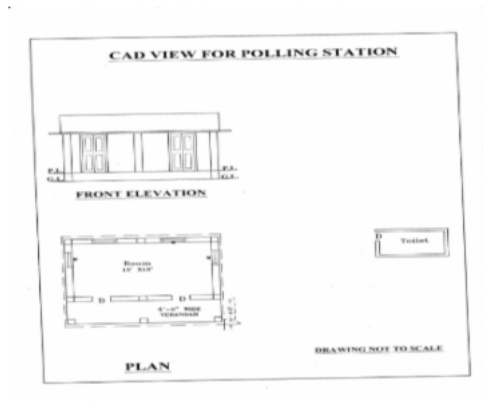

নির্বাচক নিবন্ধন আধিকারিকের স্বাক্ষর

Nazri Naksha

Google Map View

Polling Station Building Front View

Polling Station Front View

Cad View

Key MAP View

1 নাম : আমেনা বিবি স্বামীর নাম: শাহজান আনসারী বাড়ির নং : n0042 বয়স : 35 লিঙ্গ : মহিলা	XWK1286061 ফটো উপলব্ধ	2 নাম : সাহাজান আনসারী মায়ের নাম: মজনু আনসারী বাড়ির নং : n0042 বয়স : 50 লিঙ্গ : পুরুষ	XWK1286079 ফটো উপলব্ধ	3 নাম : মদিনা বিবি স্বামীর নাম: উসমান আনসারী বাড়ির নং : n0042 বয়স : 56 লিঙ্গ : মহিলা	WB/34/239/648757 ফটো উপলব্ধ
4 নাম : আবুল হাসান আনসারী মায়ের নাম: মদিনা বিবি বাড়ির নং : n0042 বয়স : 33 লিঙ্গ : পুরুষ	XWK1878024 ফটো উপলব্ধ	5 নাম : রবিউল আনসারী পিতার নাম: সিরাজ আনসারী বাড়ির নং : n0003 বয়স : 27 লিঙ্গ : পুরুষ	XWK1877968 ফটো উপলব্ধ	6 নাম : সুলেমান আনসারী পিতার নাম: কেতাবী আনসারী বাড়ির নং : n0004 বয়স : 78 লিঙ্গ : পুরুষ	XWK2127884 ফটো উপলব্ধ
7 নাম : মানুয়ার আনসারী পিতার নাম: সিরাজ আনসারী বাড়ির নং : এন0003 বয়স : 26 লিঙ্গ : পুরুষ	XWK2319572 ফটো উপলব্ধ	8 নাম : সুবেদার আনসারী পিতার নাম: ছট্ট আনসারী বাড়ির নং : n0041 বয়স : 76 লিঙ্গ : পুরুষ	WB/34/239/648520 ফটো উপলব্ধ	9 নাম : আমেনা বিবি স্বামীর নাম: ইল্লাস আনসারী বাড়ির নং : n0004 বয়স : 40 লিঙ্গ : মহিলা	XWK0097626 ফটো উপলব্ধ
10 নাম : ইল্লাস আনসারী পিতার নাম: সুলেমান বাড়ির নং : n0004 বয়স : 45 লিঙ্গ : পুরুষ	FTZ2652055 ফটো উপলব্ধ	11 নাম : কুলসুম বিবি স্বামীর নাম: সুলেমান বাড়ির নং : n0004 বয়স : 55 লিঙ্গ : মহিলা	FTZ1489699 ফটো উপলব্ধ	12 নাম : খাতুন বিবি স্বামীর নাম: সুলেমান বাড়ির নং : n0004 বয়স : 55 লিঙ্গ : মহিলা	WB/34/239/648750 ফটো উপলব্ধ
13 নাম : আলাউদ্দিন আনসারী পিতার নাম: সুলেমান আনসারী বাড়ির নং : n0004 বয়স : 42 লিঙ্গ : পুরুষ	XWK1158781 ফটো উপলব্ধ	14 নাম : অক্ষর মাহাত পিতার নাম: আমিন মাহাত বাড়ির নং : n0003 বয়স : 37 লিঙ্গ : পুরুষ	XWK1158732 ফটো উপলব্ধ	15 নাম : কুলসুমা বিবি স্বামীর নাম: সিদ্দিক বাড়ির নং : n0003 বয়স : 53 লিঙ্গ : মহিলা	XWK2128015 ফটো উপলব্ধ
16 নাম : আয়েশা বিবি স্বামীর নাম: ফকির বাড়ির নং : n0003 বয়স : 71 লিঙ্গ : মহিলা	XWK2128189 ফটো উপলব্ধ	17 নাম : সিরাজ আনসারী পিতার নাম: ফকির আনসারী বাড়ির নং : n0003 বয়স : 50 লিঙ্গ : পুরুষ	XWK2128130 ফটো উপলব্ধ	18 নাম : সিদ্দিক আনসারী পিতার নাম: ফকির আনসারী বাড়ির নং : n0003 বয়স : 56 লিঙ্গ : পুরুষ	WB/34/239/648781 ফটো উপলব্ধ
19 নাম : ফকির আনসারী পিতার নাম: কেলামত আনসারী বাড়ির নং : n0003 বয়স : 76 লিঙ্গ : পুরুষ	XWK2128122 ফটো উপলব্ধ	20 নাম : রজনী বিবি স্বামীর নাম: আলাউদ্দিন আনসারী বাড়ির নং : n0004 বয়স : 37 লিঙ্গ : মহিলা	XWK0097634 ফটো উপলব্ধ	21 নাম : প্রতীক মাহাত মায়ের নাম: তৃপ্তি মাহাত বাড়ির নং : এন0004 বয়স : 20 লিঙ্গ : পুরুষ	XWK2545325 ফটো উপলব্ধ
22 নাম : সরিফা বিবি স্বামীর নাম: সিরাজ আনসারী বাড়ির নং : এন0003 বয়স : 45 লিঙ্গ : মহিলা	XWK2319580 ফটো উপলব্ধ	23 নাম : আনোয়ার আনসারী পিতার নাম: সিরাজ আনসারী বাড়ির নং : এন0003 বয়স : 23 লিঙ্গ : পুরুষ	XWK2319606 ফটো উপলব্ধ	24 নাম : সারা খাতুন স্বামীর নাম: রবীউল আনসারী বাড়ির নং : 120 বয়স : 22 লিঙ্গ : মহিলা	XWK2414290 ফটো উপলব্ধ
25 নাম : আকাশ কর্মকার পিতার নাম: পুত্র কর্মকার বাড়ির নং : এন0045 বয়স : 23 লিঙ্গ : পুরুষ	XWK2359784 ফটো উপলব্ধ	26 নাম : শক্তিপদ কর্মকার পিতার নাম: অভিশাশ কর্মকার বাড়ির নং : নং045 বয়স : 25 লিঙ্গ : পুরুষ	XWK2063691 ফটো উপলব্ধ	27 নাম : আরতী কর্মকার স্বামীর নাম: অভিশাশ কর্মকার বাড়ির নং : n0045 বয়স : 61 লিঙ্গ : মহিলা	WB/34/239/648153 ফটো উপলব্ধ
28 নাম : গৌতম মাহাত পিতার নাম: নিবারন মাহাত বাড়ির নং : n0045 বয়স : 34 লিঙ্গ : পুরুষ	XWK1158799 ফটো উপলব্ধ	29 নাম : বিভূতি পরামানিক পিতার নাম: শঙ্কর পরামানিক বাড়ির নং : 43 লিঙ্গ : পুরুষ	XWK1158690 ফটো উপলব্ধ	30 নাম : গৌরি কর্মকার স্বামীর নাম: জগদীশ বাড়ির নং : n0045 বয়স : 44 লিঙ্গ : মহিলা	FTZ2652071 ফটো উপলব্ধ