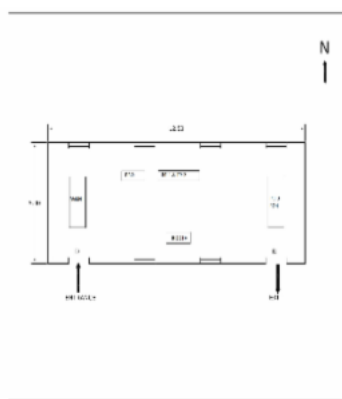

নির্বাচক নিবন্ধন আধিকারিকের স্বাক্ষর

Nazri Naksha

Google Map View

Polling Station Building Front View

Polling Station Front View

Cad View

Key MAP View

1	WB/34/233/357286	নাম : ভগীরথ কমকার পিতার নাম: ভীমচন্দ্র কমকার বাড়ির নং : n0047 বয়স : 60 লিঙ্গ : পুরুষ	ফটো উপলব্ধ	2	WB/34/233/357310	নাম : শান্তিবালা কমকার স্বামীর নাম: ভগীরথ কমকার বাড়ির নং : n0047 বয়স : 54 লিঙ্গ : মহিলা	ফটো উপলব্ধ	3	FKP2045573	নাম : নিয়তি কুম্ভকার স্বামীর নাম: সঞ্জয় কুম্ভকার বাড়ির নং : n0060 বয়স : 40 লিঙ্গ : মহিলা	ফটো উপলব্ধ
4	FKP1224716	নাম : সঞ্জয় কুম্ভকার পিতার নাম: কিরীটি কুম্ভকার বাড়ির নং : n0060 বয়স : 46 লিঙ্গ : পুরুষ	ফটো উপলব্ধ	5	WB/34/233/357208	নাম : বৃধন কুম্ভকার স্বামীর নাম: নেপাল কুম্ভকার বাড়ির নং : n0060 বয়স : 54 লিঙ্গ : মহিলা	ফটো উপলব্ধ	6	FKP1704386	নাম : শেফলী কুম্ভকার স্বামীর নাম: জগৎ কুম্ভকার বাড়ির নং : n0060 বয়স : 52 লিঙ্গ : মহিলা	ফটো উপলব্ধ
7	FKP1224260	নাম : জগৎ কুম্ভকার পিতার নাম: কিরীটি কুম্ভকার বাড়ির নং : n0060 বয়স : 54 লিঙ্গ : পুরুষ	ফটো উপলব্ধ	8	XWK1355379	নাম : ভারতী কুম্ভকার স্বামীর নাম: বিশ্বনাথ কুম্ভকার বাড়ির নং : n0060 বয়স : 60 লিঙ্গ : মহিলা	ফটো উপলব্ধ	9	XWK1355361	নাম : বিশ্বনাথ কুম্ভকার পিতার নাম: কিরীটি কুম্ভকার বাড়ির নং : n0060 বয়স : 67 লিঙ্গ : পুরুষ	ফটো উপলব্ধ
10	XWK1761352	নাম : সুখদা কুম্ভকার স্বামীর নাম: সত্যনারায়ন কুম্ভকার বাড়ির নং : n0059 বয়স : 51 লিঙ্গ : মহিলা	ফটো উপলব্ধ	11	XWK2518389	নাম : সত্যনারায়ন কুম্ভকার পিতার নাম: বৃহন্নলা কুম্ভকার বাড়ির নং : n0059 বয়স : 63 লিঙ্গ : পুরুষ	ফটো উপলব্ধ	12	FKP1704352	নাম : দিলীপ কুমার কুম্ভকার পিতার নাম: ক্ষিরোদ কুম্ভকার বাড়ির নং : n0058 বয়স : 43 লিঙ্গ : পুরুষ	ফটো উপলব্ধ
13	XWK2680049	নাম : ভারতী কুম্ভকার স্বামীর নাম: ক্ষীরোদ কুম্ভকার বাড়ির নং : n0058 বয়স : 62 লিঙ্গ : মহিলা	ফটো উপলব্ধ	14	XWK2680973	নাম : ক্ষীরোদ কুম্ভকার পিতার নাম: উপেন্দ্র কুম্ভকার বাড়ির নং : n0058 বয়স : 67 লিঙ্গ : পুরুষ	ফটো উপলব্ধ	15	FKP1224617	নাম : ভারতী কুম্ভকার স্বামীর নাম: হারাধন কুম্ভকার বাড়ির নং : n0057 বয়স : 45 লিঙ্গ : মহিলা	ফটো উপলব্ধ
16	FKP1224708	নাম : হারাধন কুম্ভকার পিতার নাম: বিভূতিভূষণ কুম্ভকার বাড়ির নং : n0057 বয়স : 51 লিঙ্গ : পুরুষ	ফটো উপলব্ধ	17	WB/34/233/357261	নাম : বিভূতী কুম্ভকার পিতার নাম: রসনা কুম্ভকার বাড়ির নং : n0057 বয়স : 77 লিঙ্গ : পুরুষ	ফটো উপলব্ধ	18	WB/34/233/357346	নাম : কুনুরানী কুম্ভকার স্বামীর নাম: বিভূতি কুম্ভকার বাড়ির নং : n0052 বয়স : 69 লিঙ্গ : মহিলা	ফটো উপলব্ধ
19	FKP2045540	নাম : বিদ্যাধর কুম্ভকার পিতার নাম: কিষ্ট কুম্ভকার বাড়ির নং : n0052 বয়স : 49 লিঙ্গ : পুরুষ	ফটো উপলব্ধ	20	FKP1704345	নাম : লক্ষ্মীরানী কুম্ভকার স্বামীর নাম: আদিত্য কুম্ভকার বাড়ির নং : n0052 বয়স : 45 লিঙ্গ : মহিলা	ফটো উপলব্ধ	21	WB/34/233/357119	নাম : আদিত্য কুম্ভকার পিতার নাম: কিষ্ট কুম্ভকার বাড়ির নং : n0052 বয়স : 55 লিঙ্গ : পুরুষ	ফটো উপলব্ধ
22	WB/34/233/357053	নাম : কিষ্ট কুম্ভকার পিতার নাম: কেদার কুম্ভকার বাড়ির নং : n0052 বয়স : 77 লিঙ্গ : পুরুষ	ফটো উপলব্ধ	23	XWK2362705	নাম : মুকেশ কুম্ভকার পিতার নাম: হারাধন কুম্ভকার বাড়ির নং : নং 57 বয়স : 22 লিঙ্গ : পুরুষ	ফটো উপলব্ধ	24	XWK2417673	নাম : ফুলমনি কুম্ভকার স্বামীর নাম: কিষ্ট কুম্ভকার বাড়ির নং : n0052 বয়স : 67 লিঙ্গ : মহিলা	ফটো উপলব্ধ
25	XWK2034494	নাম : মঙ্গল কুম্ভকার পিতার নাম: হারাধন কুম্ভকার বাড়ির নং : নং057 বয়স : 25 লিঙ্গ : পুরুষ	ফটো উপলব্ধ	26	XWK1355353	নাম : জয়ন্তী কুম্ভকার স্বামীর নাম: দিলীপ কুম্ভকার বাড়ির নং : n0058 বয়স : 33 লিঙ্গ : মহিলা	ফটো উপলব্ধ	27	XWK1557560	নাম : শকুন্তলা কুম্ভকার স্বামীর নাম: বিদ্যাধর কুম্ভকার বাড়ির নং : n0052 বয়স : 34 লিঙ্গ : মহিলা	ফটো উপলব্ধ
28	XWK1761386	নাম : বালিকা কিষ্কু স্বামীর নাম: সনাপদ কিষ্কু বাড়ির নং : n0133 বয়স : 31 লিঙ্গ : মহিলা	ফটো উপলব্ধ	29	XWK1355452	নাম : সনাপদ কিষ্কু পিতার নাম: দেবেন্দ্রনাথ কিষ্কু বাড়ির নং : n0133 বয়স : 41 লিঙ্গ : পুরুষ	ফটো উপলব্ধ	30	FKP2282390	নাম : সরলা কিষ্কু স্বামীর নাম: দেবেন্দ্রনাথ কিষ্কু বাড়ির নং : n0133 বয়স : 63 লিঙ্গ : মহিলা	ফটো উপলব্ধ