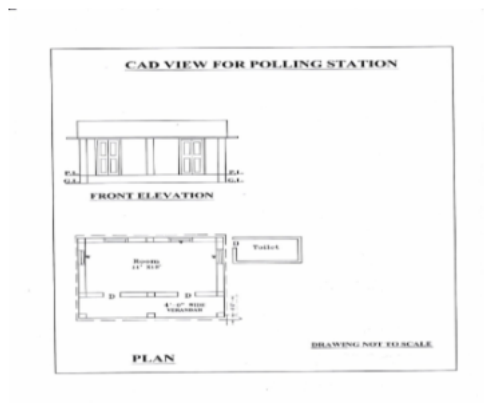

নির্বাচক নিবন্ধন আধিকারিকের স্বাক্ষর

Nazri Naksha

Google Map View

Polling Station Building Front View

Polling Station Front View

Cad View

Key MAP View

1	XWK1158559	নাম : স্বপন কুমার মাহাত পিতার নাম: ভজহরি মাহাত বাড়ির নং : n0139 বয়স : 35 লিঙ্গ : পুরুষ	ফটো উপলব্ধ	2	XWK2412310	নাম : রসরাজ চর্মকার পিতার নাম: গুরিহাম রহিদাস বাড়ির নং : n0019 বয়স : 58 লিঙ্গ : পুরুষ	ফটো উপলব্ধ	3	WB/34/239/648442	নাম : চপলা রহিদাস স্বামীর নাম: রসরাজ রহিদাস বাড়ির নং : n0019 বয়স : 55 লিঙ্গ : মহিলা	ফটো উপলব্ধ
4	XWK2534600	নাম : পার্বতী রহিদাস পিতার নাম: রসরাজ চর্মকার বাড়ির নং : এন0019 বয়স : 32 লিঙ্গ : মহিলা	ফটো উপলব্ধ	5	XWK2301802	নাম : তরুণ রহিদাস পিতার নাম: রসরাজ রহিদাস বাড়ির নং : এন0019 বয়স : 24 লিঙ্গ : পুরুষ	ফটো উপলব্ধ	6	XWK2364263	নাম : অজয় মহতো পিতার নাম: ফকির মহতো বাড়ির নং : নং 126 বয়স : 22 লিঙ্গ : পুরুষ	ফটো উপলব্ধ
7	XWK2364321	নাম : প্রকাশ মাহাত মায়ের নাম: নিয়তি মাহাত বাড়ির নং : নং 099 বয়স : 25 লিঙ্গ : মহিলা	ফটো উপলব্ধ	8	XWK2364487	নাম : সহদেব মাহাত পিতার নাম: পসুপতি মাহাত বাড়ির নং : এন0092 বয়স : 23 লিঙ্গ : পুরুষ	ফটো উপলব্ধ	9	XWK2364552	নাম : সচিন্দ্র মাহাত পিতার নাম: সঙ্কর মাহাত বাড়ির নং : এন00 30 বয়স : 23 লিঙ্গ : পুরুষ	ফটো উপলব্ধ
10	WB/34/239/648396	নাম : শশধর মাহাত পিতার নাম: মানু মাহাত বাড়ির নং : n0123 বয়স : 52 লিঙ্গ : পুরুষ	ফটো উপলব্ধ	11	XWK2392793	নাম : সঞ্জীব কুমার মাহাত পিতার নাম: পূর্ণচন্দ্র মাহাত বাড়ির নং : এন0131 বয়স : 25 লিঙ্গ : পুরুষ	ফটো উপলব্ধ	12	XWK2392348	নাম : অশ্বিনী মাহাত পিতার নাম: হিরু মাহাত বাড়ির নং : এন0128 বয়স : 23 লিঙ্গ : পুরুষ	ফটো উপলব্ধ
13	XWK2392405	নাম : মামনী মাহাত স্বামীর নাম: সুকদেব মাহাত বাড়ির নং : এন0130 বয়স : 29 লিঙ্গ : মহিলা	ফটো উপলব্ধ	14	XWK2393247	নাম : লক্ষ্মী মাহাত স্বামীর নাম: অমিত মাহাত বাড়ির নং : এন0016 বয়স : 26 লিঙ্গ : মহিলা	ফটো উপলব্ধ	15	WB/34/239/648532	নাম : ছুটি মাহাত স্বামীর নাম: সদানন্দ মাহাত বাড়ির নং : n0124 বয়স : 61 লিঙ্গ : মহিলা	ফটো উপলব্ধ
16	XWK1158542	নাম : তারাপদ মাহাত পিতার নাম: সদানন্দ মাহাত বাড়ির নং : n0124 বয়স : 49 লিঙ্গ : পুরুষ	ফটো উপলব্ধ	17	XWK2391779	নাম : সঙ্গীতা মাহাত স্বামীর নাম: জগদীশ মাহাত বাড়ির নং : এন0132 বয়স : 24 লিঙ্গ : মহিলা	ফটো উপলব্ধ	18	XWK2391902	নাম : সুকদেব মাহাত পিতার নাম: বাবলু মাহাত বাড়ির নং : এন0130 বয়স : 28 লিঙ্গ : পুরুষ	ফটো উপলব্ধ
19	XWK1285923	নাম : ভাগ্যশ্রী মাহাত স্বামীর নাম: তারাপদ মাহাত বাড়ির নং : n0124 বয়স : 37 লিঙ্গ : মহিলা	ফটো উপলব্ধ	20	XWK2394401	নাম : ঠাকুরমণী মাহাত স্বামীর নাম: প্রণব কুমার মাহাত বাড়ির নং : এন0124 বয়স : 32 লিঙ্গ : মহিলা	ফটো উপলব্ধ	21	XWK2393809	নাম : কবিতা মাহাত স্বামীর নাম: অরুণ মাহাত বাড়ির নং : বয়স : 27 লিঙ্গ : মহিলা	ফটো উপলব্ধ
22	WB/34/239/648537	নাম : যশোদা মাহাত স্বামীর নাম: সুনীল মাহাত বাড়ির নং : n0124 বয়স : 56 লিঙ্গ : মহিলা	ফটো উপলব্ধ	23	FTZ1469527	নাম : সস্তারানী মাহাত স্বামীর নাম: নগেন্দ্রনাথ মাহাত বাড়ির নং : n0120 বয়স : 52 লিঙ্গ : মহিলা	ফটো উপলব্ধ	24	XWK2311108	নাম : প্রকাশ মাহাত পিতার নাম: বিভূতি মাহাত বাড়ির নং : এন0085 বয়স : 23 লিঙ্গ : পুরুষ	ফটো উপলব্ধ
25	WB/34/239/648675	নাম : শ্রাবন মাহাত পিতার নাম: জীতু মাহাত বাড়ির নং : n0121 বয়স : 83 লিঙ্গ : পুরুষ	ফটো উপলব্ধ	26	WB/34/239/648672	নাম : চক্রধর মাহাত পিতার নাম: শ্রাবন মাহাত বাড়ির নং : n0121 বয়স : 69 লিঙ্গ : পুরুষ	ফটো উপলব্ধ	27	WB/34/239/648448	নাম : রুপু মাহাত স্বামীর নাম: চক্রধর মাহাত বাড়ির নং : n0121 বয়স : 64 লিঙ্গ : মহিলা	ফটো উপলব্ধ
28	WB/34/239/648618	নাম : অম্বুজ মাহাত পিতার নাম: শ্রাবন মাহাত বাড়ির নং : n0121 বয়স : 61 লিঙ্গ : পুরুষ	ফটো উপলব্ধ	29	WB/34/239/648461	নাম : সুজলা মাহাত স্বামীর নাম: অম্বুজ মাহাত বাড়ির নং : n0121 বয়স : 53 লিঙ্গ : মহিলা	ফটো উপলব্ধ	30	XWI1606417	নাম : অর্পনা মাহাত স্বামীর নাম: দীপক মাহাত বাড়ির নং : এন0031 বয়স : 27 লিঙ্গ : মহিলা	ফটো উপলব্ধ