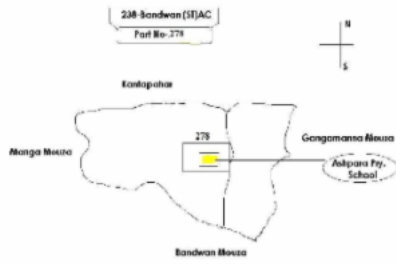

Nazri Naksha