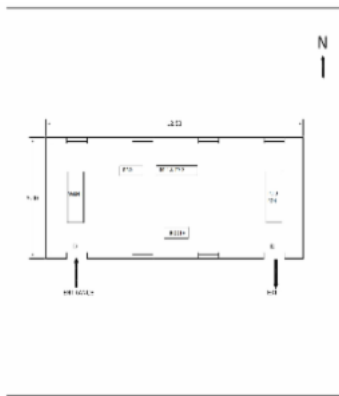

নির্বাচক নিবন্ধন আধিকারিকের স্বাক্ষর

Nazri Naksha

Google Map View

Polling Station Building Front View

Polling Station Front View

Cad View

Key MAP View

1	FKP2061158	নাম : আরতি কর্মকার স্বামীর নাম: গোবিন্দ কর্মকার বাড়ির নং : n0022 বয়স : 65 লিঙ্গ : মহিলা	ফটো উপলব্ধ	2	XWK0765529	নাম : গুহিরাম কর্মকার পিতার নাম: গোবিন্দ কর্মকার বাড়ির নং : n0022 বয়স : 37 লিঙ্গ : পুরুষ	ফটো উপলব্ধ	3	XWK1681055	নাম : সাগরী কর্মকার স্বামীর নাম: গুহিরাম কর্মকার বাড়ির নং : n0022 বয়স : 32 লিঙ্গ : মহিলা	ফটো উপলব্ধ
4	WB/34/233/378224	নাম : শ্রীকান্ত কর্মকার পিতার নাম: রাখাল কর্মকার বাড়ির নং : n0023 বয়স : 63 লিঙ্গ : পুরুষ	ফটো উপলব্ধ	5	FKP0587576	নাম : লতিকা কর্মকার স্বামীর নাম: শ্রীকান্ত কর্মকার বাড়ির নং : 229 বয়স : 61 লিঙ্গ : মহিলা	ফটো উপলব্ধ	6	XWK1435874	নাম : কৃষ্ণপদ কর্মকার পিতার নাম: শ্রীকান্ত কর্মকার বাড়ির নং : n0023 বয়স : 32 লিঙ্গ : পুরুষ	ফটো উপলব্ধ
7	FKP1090646	নাম : জালিরাম কর্মকার পিতার নাম: শক্রয় কর্মকার বাড়ির নং : n0024 বয়স : 48 লিঙ্গ : পুরুষ	ফটো উপলব্ধ	8	FKP2061166	নাম : বন্দনা কর্মকার স্বামীর নাম: জালিরাম কর্মকার বাড়ির নং : n0024 বয়স : 43 লিঙ্গ : মহিলা	ফটো উপলব্ধ	9	FKP1090026	নাম : প্রমিলা কর্মকার স্বামীর নাম: চৈতন কর্মকার বাড়ির নং : n0025 বয়স : 68 লিঙ্গ : মহিলা	ফটো উপলব্ধ
10	FKP2288637	নাম : অক্ষয় কর্মকার পিতার নাম: চৈতন কর্মকার বাড়ির নং : 231 বয়স : 53 লিঙ্গ : পুরুষ	ফটো উপলব্ধ	11	FKP2288645	নাম : নিয়তি কর্মকার স্বামীর নাম: অক্ষয় কর্মকার বাড়ির নং : 231 বয়স : 49 লিঙ্গ : মহিলা	ফটো উপলব্ধ	12	WB/34/233/378061	নাম : কালিপদ কর্মকার পিতার নাম: শক্রয় কর্মকার বাড়ির নং : n0026 বয়স : 54 লিঙ্গ : পুরুষ	ফটো উপলব্ধ
13	FKP0587519	নাম : টুরি কর্মকার স্বামীর নাম: কালিপদ কর্মকার বাড়ির নং : 232 বয়স : 49 লিঙ্গ : মহিলা	ফটো উপলব্ধ	14	XWK1680826	নাম : প্রসেনজিৎ কর্মকার পিতার নাম: কালিপদ কর্মকার বাড়ির নং : n0026 বয়স : 30 লিঙ্গ : পুরুষ	ফটো উপলব্ধ	15	FKP0587485	নাম : অনিল কর্মকার পিতার নাম: শক্রয় কর্মকার বাড়ির নং : 233 বয়স : 63 লিঙ্গ : পুরুষ	ফটো উপলব্ধ
16	FKP0587493	নাম : সন্ধ্যা কর্মকার স্বামীর নাম: অনিল কর্মকার বাড়ির নং : 233 বয়স : 58 লিঙ্গ : মহিলা	ফটো উপলব্ধ	17	WB/34/233/378256	নাম : মলিন্দ কর্মকার পিতার নাম: শক্রয় কর্মকার বাড়ির নং : n0028 বয়স : 56 লিঙ্গ : পুরুষ	ফটো উপলব্ধ	18	WB/34/233/378090	নাম : জিলাপী কর্মকার স্বামীর নাম: মলিন্দ কর্মকার বাড়ির নং : n0028 বয়স : 53 লিঙ্গ : মহিলা	ফটো উপলব্ধ
19	XWK1762467	নাম : শক্তিপদ কর্মকার পিতার নাম: মলিন্দ কর্মকার বাড়ির নং : n0028 বয়স : 29 লিঙ্গ : পুরুষ	ফটো উপলব্ধ	20	XWK1560739	নাম : নারায়ন কর্মকার পিতার নাম: মলিন্দ কর্মকার বাড়ির নং : n0028 বয়স : 33 লিঙ্গ : পুরুষ	ফটো উপলব্ধ	21	FKP2374692	নাম : প্রকাশ কর্মকার পিতার নাম: জয়দেব কর্মকার বাড়ির নং : n0097 বয়স : 43 লিঙ্গ : পুরুষ	ফটো উপলব্ধ
22	FKP2343317	নাম : পানি কর্মকার স্বামীর নাম: প্রকাশ কর্মকার বাড়ির নং : 304 বয়স : 39 লিঙ্গ : মহিলা	ফটো উপলব্ধ	23	XWK1969419	নাম : বর্না কর্মকার স্বামীর নাম: কৃষ্ণপদ কর্মকার বাড়ির নং : n0023 বয়স : 31 লিঙ্গ : মহিলা	ফটো উপলব্ধ	24	XWK2108256	নাম : প্রথমী মাহাত কর্মকার স্বামীর নাম: শম্ভুনাথ কর্মকার বাড়ির নং : নং233 বয়স : 33 লিঙ্গ : মহিলা	ফটো উপলব্ধ
25	FKP2343309	নাম : শম্ভুনাথ কর্মকার পিতার নাম: অনিল কর্মকার বাড়ির নং : 233 বয়স : 38 লিঙ্গ : পুরুষ	ফটো উপলব্ধ	26	XWK2339489	নাম : সুনীল কর্মকার পিতার নাম: অক্ষয় কর্মকার বাড়ির নং : নং 231 বয়স : 24 লিঙ্গ : পুরুষ	ফটো উপলব্ধ	27	XWK2175347	নাম : প্রতিমা কর্মকার অন্যান্য: অক্ষয় কর্মকার বাড়ির নং : n0025 বয়স : 24 লিঙ্গ : মহিলা	ফটো উপলব্ধ
28	XWK2169712	নাম : সুখেন হাঁসদা পিতার নাম: ভাগবৎ হাঁসদা বাড়ির নং : n0018 বয়স : 28 লিঙ্গ : পুরুষ	ফটো উপলব্ধ	29	XWK2209120	নাম : কর্শেদ কর্মকার পিতার নাম: জলিরাম কর্মকার বাড়ির নং : n0024 বয়স : 24 লিঙ্গ : পুরুষ	ফটো উপলব্ধ	30	XWK2175305	নাম : রাজু কর্মকার পিতার নাম: অক্ষয় কর্মকার বাড়ির নং : n0025 বয়স : 24 লিঙ্গ : পুরুষ	ফটো উপলব্ধ