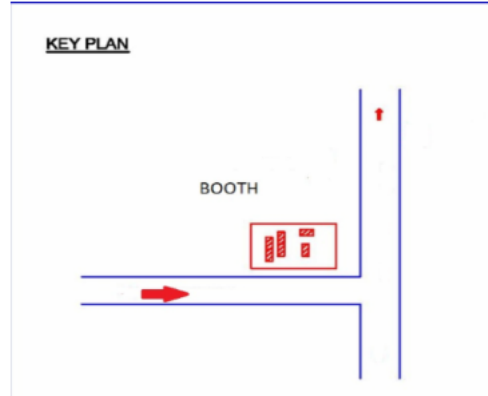

নির্বাচক নিবন্ধন আধিকারিকের স্বাক্ষর

Nazri Naksha

Google Map View

Polling Station Building Front View

Polling Station Front View

Cad View

Key MAP View

1	FKP2061158	নাম : আরতি কর্মকার স্বামীর নাম: গোবিন্দ কর্মকার বাড়ির নং : n0022 বয়স : 65 লিঙ্গ : মহিলা	ফটো উপলব্ধ	2	XWK0765529	নাম : গুহিরাম কর্মকার পিতার নাম: গোবিন্দ কর্মকার বাড়ির নং : n0022 বয়স : 37 লিঙ্গ : পুরুষ	ফটো উপলব্ধ	3	XWK1681055	নাম : সাগরী কর্মকার স্বামীর নাম: গুহিরাম কর্মকার বাড়ির নং : n0022 বয়স : 32 লিঙ্গ : মহিলা	ফটো উপলব্ধ
4	WB/34/233/378224	নাম : শ্রীকান্ত কর্মকার পিতার নাম: রাখাল কর্মকার বাড়ির নং : n0023 বয়স : 63 লিঙ্গ : পুরুষ	ফটো উপলব্ধ	5	FKP0587576	নাম : লতিকা কর্মকার স্বামীর নাম: শ্রীকান্ত কর্মকার বাড়ির নং : 229 বয়স : 61 লিঙ্গ : মহিলা	ফটো উপলব্ধ	6	XWK1435874	নাম : কৃষ্ণপদ কর্মকার পিতার নাম: শ্রীকান্ত কর্মকার বাড়ির নং : n0023 বয়স : 32 লিঙ্গ : পুরুষ	ফটো উপলব্ধ
7	FKP1090646	নাম : জালিরাম কর্মকার পিতার নাম: শক্রয় কর্মকার বাড়ির নং : n0024 বয়স : 48 লিঙ্গ : পুরুষ	ফটো উপলব্ধ	8	FKP2061166	নাম : বন্দনা কর্মকার স্বামীর নাম: জালিরাম কর্মকার বাড়ির নং : n0024 বয়স : 43 লিঙ্গ : মহিলা	ফটো উপলব্ধ	9	FKP1090026	নাম : প্রমিলা কর্মকার স্বামীর নাম: চৈতন কর্মকার বাড়ির নং : n0025 বয়স : 68 লিঙ্গ : মহিলা	ফটো উপলব্ধ
10	FKP2288637	নাম : অক্ষয় কর্মকার পিতার নাম: চৈতন কর্মকার বাড়ির নং : 231 বয়স : 53 লিঙ্গ : পুরুষ	ফটো উপলব্ধ	11	FKP2288645	নাম : নিয়তি কর্মকার স্বামীর নাম: অক্ষয় কর্মকার বাড়ির নং : 231 বয়স : 49 লিঙ্গ : মহিলা	ফটো উপলব্ধ	12	WB/34/233/378061	নাম : কালিপদ কর্মকার পিতার নাম: শক্রয় কর্মকার বাড়ির নং : n0026 বয়স : 54 লিঙ্গ : পুরুষ	ফটো উপলব্ধ
13	FKP0587519	নাম : টুরি কর্মকার স্বামীর নাম: কালিপদ কর্মকার বাড়ির নং : 232 বয়স : 49 লিঙ্গ : মহিলা	ফটো উপলব্ধ	14	XWK1680826	নাম : প্রসেনজিৎ কর্মকার পিতার নাম: কালিপদ কর্মকার বাড়ির নং : n0026 বয়স : 30 লিঙ্গ : পুরুষ	ফটো উপলব্ধ	15	FKP0587485	নাম : অনিল কর্মকার পিতার নাম: শক্রয় কর্মকার বাড়ির নং : 233 বয়স : 63 লিঙ্গ : পুরুষ	ফটো উপলব্ধ
16	FKP0587493	নাম : সন্ধ্যা কর্মকার স্বামীর নাম: অনিল কর্মকার বাড়ির নং : 233 বয়স : 58 লিঙ্গ : মহিলা	ফটো উপলব্ধ	17	WB/34/233/378256	নাম : মলিন্দ কর্মকার পিতার নাম: শক্রয় কর্মকার বাড়ির নং : n0028 বয়স : 56 লিঙ্গ : পুরুষ	ফটো উপলব্ধ	18	WB/34/233/378090	নাম : জিলাপী কর্মকার স্বামীর নাম: মলিন্দ কর্মকার বাড়ির নং : n0028 বয়স : 53 লিঙ্গ : মহিলা	ফটো উপলব্ধ
19	XWK1762467	নাম : শক্তিপদ কর্মকার পিতার নাম: মলিন্দ কর্মকার বাড়ির নং : n0028 বয়স : 29 লিঙ্গ : পুরুষ	ফটো উপলব্ধ	20	XWK1560739	নাম : নারায়ন কর্মকার পিতার নাম: মলিন্দ কর্মকার বাড়ির নং : n0028 বয়স : 33 লিঙ্গ : পুরুষ	ফটো উপলব্ধ	21	FKP2374692	নাম : প্রকাশ কর্মকার পিতার নাম: জয়দেব কর্মকার বাড়ির নং : n0097 বয়স : 43 লিঙ্গ : পুরুষ	ফটো উপলব্ধ
22	FKP2343317	নাম : পানি কর্মকার স্বামীর নাম: প্রকাশ কর্মকার বাড়ির নং : 304 বয়স : 39 লিঙ্গ : মহিলা	ফটো উপলব্ধ	23	XWK1969419	নাম : বর্না কর্মকার স্বামীর নাম: কৃষ্ণপদ কর্মকার বাড়ির নং : n0023 বয়স : 31 লিঙ্গ : মহিলা	ফটো উপলব্ধ	24	XWK2108256	নাম : প্রথমী মাহাত কর্মকার স্বামীর নাম: শম্ভুনাথ কর্মকার বাড়ির নং : নং233 বয়স : 33 লিঙ্গ : মহিলা	ফটো উপলব্ধ
25	FKP2343309	নাম : শম্ভুনাথ কর্মকার পিতার নাম: অনিল কর্মকার বাড়ির নং : 233 বয়স : 38 লিঙ্গ : পুরুষ	ফটো উপলব্ধ	26	XWK2339489	নাম : সুনীল কর্মকার পিতার নাম: অক্ষয় কর্মকার বাড়ির নং : নং 231 বয়স : 24 লিঙ্গ : পুরুষ	ফটো উপলব্ধ	27	XWK2175347	নাম : প্রতিমা কর্মকার অন্যান্য: অক্ষয় কর্মকার বাড়ির নং : n0025 বয়স : 24 লিঙ্গ : মহিলা	ফটো উপলব্ধ
28	XWK2169712	নাম : সুখেন হাঁসদা পিতার নাম: ভাগবৎ হাঁসদা বাড়ির নং : n0018 বয়স : 28 লিঙ্গ : পুরুষ	ফটো উপলব্ধ	29	XWK2209120	নাম : কর্শেদ কর্মকার পিতার নাম: জলিরাম কর্মকার বাড়ির নং : n0024 বয়স : 24 লিঙ্গ : পুরুষ	ফটো উপলব্ধ	30	XWK2175305	নাম : রাজু কর্মকার পিতার নাম: অক্ষয় কর্মকার বাড়ির নং : n0025 বয়স : 24 লিঙ্গ : পুরুষ	ফটো উপলব্ধ