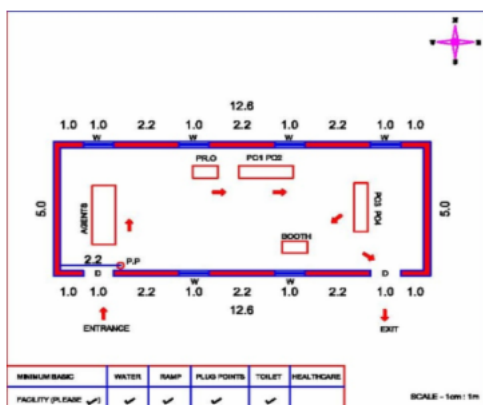

নির্বাচক নিবন্ধন আধিকারিকের স্বাক্ষর

Nazri Naksha

Google Map View

Polling Station Building Front View

Polling Station Front View

Cad View

Key MAP View

বিধানসভা নির্বাচনক্ষেত্রের নং, নাম : 238-বান্দোয়ান  
ভাগ নং, নাম : 1-বহড়াঘুট, ব্লক ও হাঁসপাতাল পাড়া, শিমুলডাঙ্গা, বান্দোয়ান