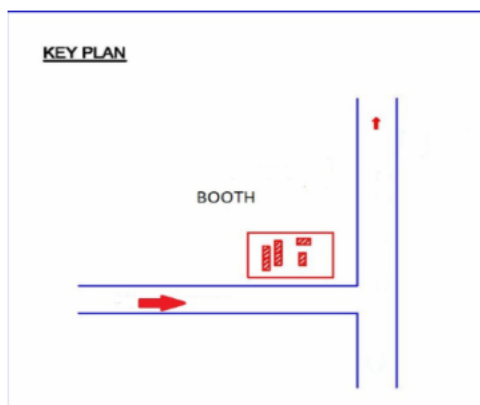

নির্বাচক নিবন্ধন আধিকারিকের স্বাক্ষর

Nazri Naksha

Google Map View

Polling Station Building Front View

Polling Station Front View

Cad View

Key MAP View

বিধানসভা নির্বাচনক্ষেত্রের নং, নাম : 238-বান্দোয়ান  
ভাগ নং, নাম : 1-বহড়াঘুট, ব্লক ও হাঁসপাতাল পাড়া, শিমুলডাঙ্গা, বান্দোয়ান