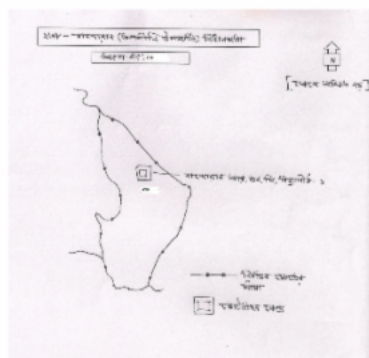

Nazri Naksha