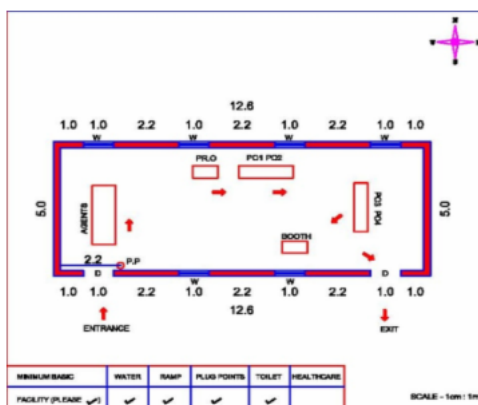

নির্বাচক নিবন্ধন আধিকারিকের স্বাক্ষর

Nazri Naksha

Google Map View

Polling Station Building Front View

Polling Station Front View

Cad View

Key MAP View

1	WB/34/233/387592	নাম : মহঃ রফিক আলম পিতার নাম: মহঃ ইয়াসিন বাড়ির নং : n0088 বয়স : 69 লিঙ্গ : পুরুষ	ফটো উপলব্ধ	2	WB/34/233/387295	নাম : মহম্মদ আলম পিতার নাম: খলিল আলম বাড়ির নং : n0088 বয়স : 55 লিঙ্গ : পুরুষ	ফটো উপলব্ধ	3	WB/34/233/387334	নাম : জামিল আখতার পিতার নাম: মহঃ ইয়াসিন আখতার বাড়ির নং : n0088 বয়স : 52 লিঙ্গ : পুরুষ	ফটো উপলব্ধ
4	FKP1723410	নাম : কৌসার পরবীন স্বামীর নাম: মহম্মদ সাফিক আলম বাড়ির নং : n0088 বয়স : 52 লিঙ্গ : মহিলা	ফটো উপলব্ধ	5	XWK1007475	নাম : নিলু বিবি স্বামীর নাম: মহম্মদ মুখতার বাড়ির নং : n0089 বয়স : 39 লিঙ্গ : মহিলা	ফটো উপলব্ধ	6	XWK1763093	নাম : সুরজ আগরওয়াল পিতার নাম: অনপ কুমার আগরওয়াল বাড়ির নং : n0089 বয়স : 29 লিঙ্গ : পুরুষ	ফটো উপলব্ধ
7	XWK1763119	নাম : দিনেশ কৈবর্ত পিতার নাম: দীপক কৈবর্ত বাড়ির নং : n0089 বয়স : 29 লিঙ্গ : পুরুষ	ফটো উপলব্ধ	8	XWK1763101	নাম : মিঠু কৈবর্ত পিতার নাম: কানাই কৈবর্ত বাড়ির নং : n0089 বয়স : 30 লিঙ্গ : পুরুষ	ফটো উপলব্ধ	9	XWK1763127	নাম : ভোলানাথ কৈবর্ত পিতার নাম: মেথর কৈবর্ত বাড়ির নং : n0089 বয়স : 31 লিঙ্গ : পুরুষ	ফটো উপলব্ধ
10	FKP2069011	নাম : সাবানা পারবীন স্বামীর নাম: মহঃ আনোয়ার হোসেন বাড়ির নং : n0089 বয়স : 42 লিঙ্গ : মহিলা	ফটো উপলব্ধ	11	WB/34/233/387223	নাম : মহম্মদ আনোয়ার পিতার নাম: মহম্মদ সেলিম বাড়ির নং : n0089 বয়স : 57 লিঙ্গ : পুরুষ	ফটো উপলব্ধ	12	XWK1763044	নাম : রতী কালিন্দী স্বামীর নাম: গুণধর কালিন্দী বাড়ির নং : n0088 বয়স : 33 লিঙ্গ : মহিলা	ফটো উপলব্ধ
13	FKP2344810	নাম : আসিফ পারবেজ আনসারি পিতার নাম: আলম মহঃ রফিক বাড়ির নং : n0088 বয়স : 37 লিঙ্গ : পুরুষ	ফটো উপলব্ধ	14	XWK1683358	নাম : মাহাবুবা ইয়াসমিন স্বামীর নাম: মোল্লা শাহা আলম বাড়ির নং : n0224 বয়স : 34 লিঙ্গ : মহিলা	ফটো উপলব্ধ	15	XWK1683341	নাম : মোল্লা শাহা আলম পিতার নাম: তাহার মোল্লা বাড়ির নং : n0223 বয়স : 50 লিঙ্গ : পুরুষ	ফটো উপলব্ধ
16	FKP1723428	নাম : নসরিন পরবীন স্বামীর নাম: জামিল আখতার বাড়ির নং : n0088 বয়স : 42 লিঙ্গ : মহিলা	ফটো উপলব্ধ	17	XWK2214153	নাম : সানা পারবীন পিতার নাম: মহঃ রফিক আলম বাড়ির নং : n0088 বয়স : 24 লিঙ্গ : মহিলা	ফটো উপলব্ধ	18	XWK2253003	নাম : ফাইজান মহম্মদ আনসারী পিতার নাম: মহম্মদ আলম বাড়ির নং : nং88 বয়স : 26 লিঙ্গ : পুরুষ	ফটো উপলব্ধ
19	XWK2325140	নাম : মোহম্মদ সাহিল পিতার নাম: মোহম্মদ আনোয়ার বাড়ির নং : জে এল নং 22 বয়স : 24 লিঙ্গ : পুরুষ	ফটো উপলব্ধ	20	XWK2390698	নাম : রিকি কৈবর্ত স্বামীর নাম: মিঠু কৈবর্ত বাড়ির নং : nং 0089 বয়স : 23 লিঙ্গ : মহিলা	ফটো উপলব্ধ	21	XWK2485795	নাম : সুফিয়ান আনসারি পিতার নাম: মহম্মদ আলম বাড়ির নং : এন0088 বয়স : 22 লিঙ্গ : পুরুষ	ফটো উপলব্ধ
22	XWK2497907	নাম : পাণীশ্বরী কৈবর্ত স্বামীর নাম: ভোলানাথ কৈবর্ত বাড়ির নং : বান্দোয়ান বয়স : 23 লিঙ্গ : মহিলা	ফটো উপলব্ধ	23	XWK2499366	নাম : তানিয়া পারবীন মায়ের নাম: সাবানা পারবীন বাড়ির নং : বন্দরন বয়স : 21 লিঙ্গ : মহিলা	ফটো উপলব্ধ	24	XWK1683275	নাম : ফাইজাজ আহমেদ (আনসারী) পিতার নাম: লতিফ আনসারী বাড়ির নং : n0220 বয়স : 39 লিঙ্গ : পুরুষ	ফটো উপলব্ধ
25	XWK1870591	নাম : সোয়েতা আগরওয়াল স্বামীর নাম: বিনয় কুমার আগরওয়াল বাড়ির নং : n0027 বয়স : 39 লিঙ্গ : মহিলা	ফটো উপলব্ধ	26	WB/34/233/384021	নাম : দিলীপ কুমার আগরওয়াল পিতার নাম: হনুমান আগরওয়াল বাড়ির নং : n0188 বয়স : 61 লিঙ্গ : পুরুষ	ফটো উপলব্ধ	27	XWK1461011	নাম : মৃদুল কুমার আগরওয়াল পিতার নাম: দিলীপ কুমার আগরওয়াল বাড়ির নং : n0188 বয়স : 32 লিঙ্গ : পুরুষ	ফটো উপলব্ধ
28	XWK1358001	নাম : প্রেরনা আগ্রওয়াল পিতার নাম: দিলীপ আগ্রওয়াল বাড়ির নং : n0188 বয়স : 34 লিঙ্গ : মহিলা	ফটো উপলব্ধ	29	FKP2181832	নাম : অনিতা আগরওয়াল স্বামীর নাম: নরেন্দ্র আগরওয়াল বাড়ির নং : n0195 বয়স : 42 লিঙ্গ : মহিলা	ফটো উপলব্ধ	30	XWK1682897	নাম : অজয় দাস পিতার নাম: রাধারমন দাস বাড়ির নং : n0195 বয়স : 30 লিঙ্গ : পুরুষ	ফটো উপলব্ধ