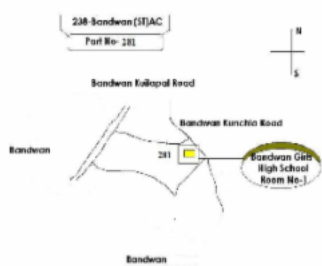

Nazri Naksha