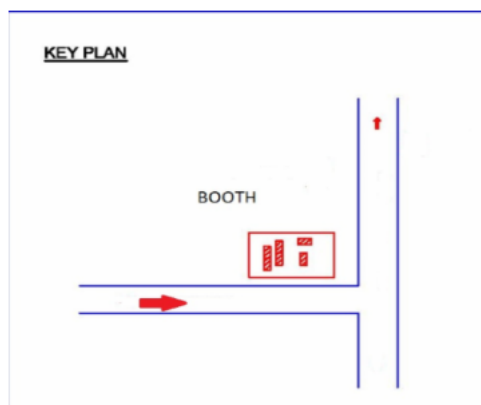

নির্বাচক নিবন্ধন আধিকারিকের স্বাক্ষর

Nazri Naksha

Google Map View

Polling Station Building Front View

Polling Station Front View

Cad View

Key MAP View

1	WB/34/233/387592	নাম : মহঃ রফিক আলম পিতার নাম: মহঃ ইয়াসিন বাড়ির নং : n0088 বয়স : 69 লিঙ্গ : পুরুষ	ফটো উপলব্ধ	2	WB/34/233/387295	নাম : মহম্মদ আলম পিতার নাম: খলিল আলম বাড়ির নং : n0088 বয়স : 55 লিঙ্গ : পুরুষ	ফটো উপলব্ধ	3	WB/34/233/387334	নাম : জামিল আখতার পিতার নাম: মহঃ ইয়াসিন আখতার বাড়ির নং : n0088 বয়স : 52 লিঙ্গ : পুরুষ	ফটো উপলব্ধ
4	FKP1723410	নাম : কৌসার পরবীন স্বামীর নাম: মহম্মদ সাফিক আলম বাড়ির নং : n0088 বয়স : 52 লিঙ্গ : মহিলা	ফটো উপলব্ধ	5	XWK1007475	নাম : নিলু বিবি স্বামীর নাম: মহম্মদ মুখতার বাড়ির নং : n0089 বয়স : 39 লিঙ্গ : মহিলা	ফটো উপলব্ধ	6	XWK1763093	নাম : সুরজ আগরওয়াল পিতার নাম: অনপ কুমার আগরওয়াল বাড়ির নং : n0089 বয়স : 29 লিঙ্গ : পুরুষ	ফটো উপলব্ধ
7	XWK1763119	নাম : দিনেশ কৈবর্ত পিতার নাম: দীপক কৈবর্ত বাড়ির নং : n0089 বয়স : 29 লিঙ্গ : পুরুষ	ফটো উপলব্ধ	8	XWK1763101	নাম : মিঠু কৈবর্ত পিতার নাম: কানাই কৈবর্ত বাড়ির নং : n0089 বয়স : 30 লিঙ্গ : পুরুষ	ফটো উপলব্ধ	9	XWK1763127	নাম : ভোলানাথ কৈবর্ত পিতার নাম: মেথর কৈবর্ত বাড়ির নং : n0089 বয়স : 31 লিঙ্গ : পুরুষ	ফটো উপলব্ধ
10	FKP2069011	নাম : সাবানা পারবীন স্বামীর নাম: মহঃ আনোয়ার হোসেন বাড়ির নং : n0089 বয়স : 42 লিঙ্গ : মহিলা	ফটো উপলব্ধ	11	WB/34/233/387223	নাম : মহম্মদ আনোয়ার পিতার নাম: মহম্মদ সেলিম বাড়ির নং : n0089 বয়স : 57 লিঙ্গ : পুরুষ	ফটো উপলব্ধ	12	XWK1763044	নাম : রতী কালিন্দী স্বামীর নাম: গুণধর কালিন্দী বাড়ির নং : n0088 বয়স : 33 লিঙ্গ : মহিলা	ফটো উপলব্ধ
13	FKP2344810	নাম : আসিফ পারবেজ আনসারি পিতার নাম: আলম মহঃ রফিক বাড়ির নং : n0088 বয়স : 37 লিঙ্গ : পুরুষ	ফটো উপলব্ধ	14	XWK1683358	নাম : মাহাবুবা ইয়াসমিন স্বামীর নাম: মোল্লা শাহা আলম বাড়ির নং : n0224 বয়স : 34 লিঙ্গ : মহিলা	ফটো উপলব্ধ	15	XWK1683341	নাম : মোল্লা শাহা আলম পিতার নাম: তাহার মোল্লা বাড়ির নং : n0223 বয়স : 50 লিঙ্গ : পুরুষ	ফটো উপলব্ধ
16	FKP1723428	নাম : নসরিন পরবীন স্বামীর নাম: জামিল আখতার বাড়ির নং : n0088 বয়স : 42 লিঙ্গ : মহিলা	ফটো উপলব্ধ	17	XWK2214153	নাম : সানা পারবীন পিতার নাম: মহঃ রফিক আলম বাড়ির নং : n0088 বয়স : 24 লিঙ্গ : মহিলা	ফটো উপলব্ধ	18	XWK2253003	নাম : ফাইজান মহম্মদ আনসারী পিতার নাম: মহম্মদ আলম বাড়ির নং : nং88 বয়স : 26 লিঙ্গ : পুরুষ	ফটো উপলব্ধ
19	XWK2325140	নাম : মোহম্মদ সাহিল পিতার নাম: মোহম্মদ আনোয়ার বাড়ির নং : জে এল নং 22 বয়স : 24 লিঙ্গ : পুরুষ	ফটো উপলব্ধ	20	XWK2390698	নাম : রিকি কৈবর্ত স্বামীর নাম: মিঠু কৈবর্ত বাড়ির নং : nং 0089 বয়স : 23 লিঙ্গ : মহিলা	ফটো উপলব্ধ	21	XWK2485795	নাম : সুফিয়ান আনসারি পিতার নাম: মহম্মদ আলম বাড়ির নং : এন0088 বয়স : 22 লিঙ্গ : পুরুষ	ফটো উপলব্ধ
22	XWK2497907	নাম : পাণীশ্বরী কৈবর্ত স্বামীর নাম: ভোলানাথ কৈবর্ত বাড়ির নং : বান্দোয়ান বয়স : 23 লিঙ্গ : মহিলা	ফটো উপলব্ধ	23	XWK2499366	নাম : তানিয়া পারবীন মায়ের নাম: সাবানা পারবীন বাড়ির নং : বন্দরন বয়স : 21 লিঙ্গ : মহিলা	ফটো উপলব্ধ	24	XWK1683275	নাম : ফাইজাজ আহমেদ (আনসারী) পিতার নাম: লতিফ আনসারী বাড়ির নং : n0220 বয়স : 39 লিঙ্গ : পুরুষ	ফটো উপলব্ধ
25	XWK1870591	নাম : সোয়েতা আগরওয়াল স্বামীর নাম: বিনয় কুমার আগরওয়াল বাড়ির নং : n0027 বয়স : 39 লিঙ্গ : মহিলা	ফটো উপলব্ধ	26	WB/34/233/384021	নাম : দিলীপ কুমার আগরওয়াল পিতার নাম: হনুমান আগরওয়াল বাড়ির নং : n0188 বয়স : 61 লিঙ্গ : পুরুষ	ফটো উপলব্ধ	27	XWK1461011	নাম : মৃদুল কুমার আগরওয়াল পিতার নাম: দিলীপ কুমার আগরওয়াল বাড়ির নং : n0188 বয়স : 32 লিঙ্গ : পুরুষ	ফটো উপলব্ধ
28	XWK1358001	নাম : প্রেরনা আগ্রওয়াল পিতার নাম: দিলীপ আগ্রওয়াল বাড়ির নং : n0188 বয়স : 34 লিঙ্গ : মহিলা	ফটো উপলব্ধ	29	FKP2181832	নাম : অনিতা আগরওয়াল স্বামীর নাম: নরেন্দ্র আগরওয়াল বাড়ির নং : n0195 বয়স : 42 লিঙ্গ : মহিলা	ফটো উপলব্ধ	30	XWK1682897	নাম : অজয় দাস পিতার নাম: রাধারমন দাস বাড়ির নং : n0195 বয়স : 30 লিঙ্গ : পুরুষ	ফটো উপলব্ধ